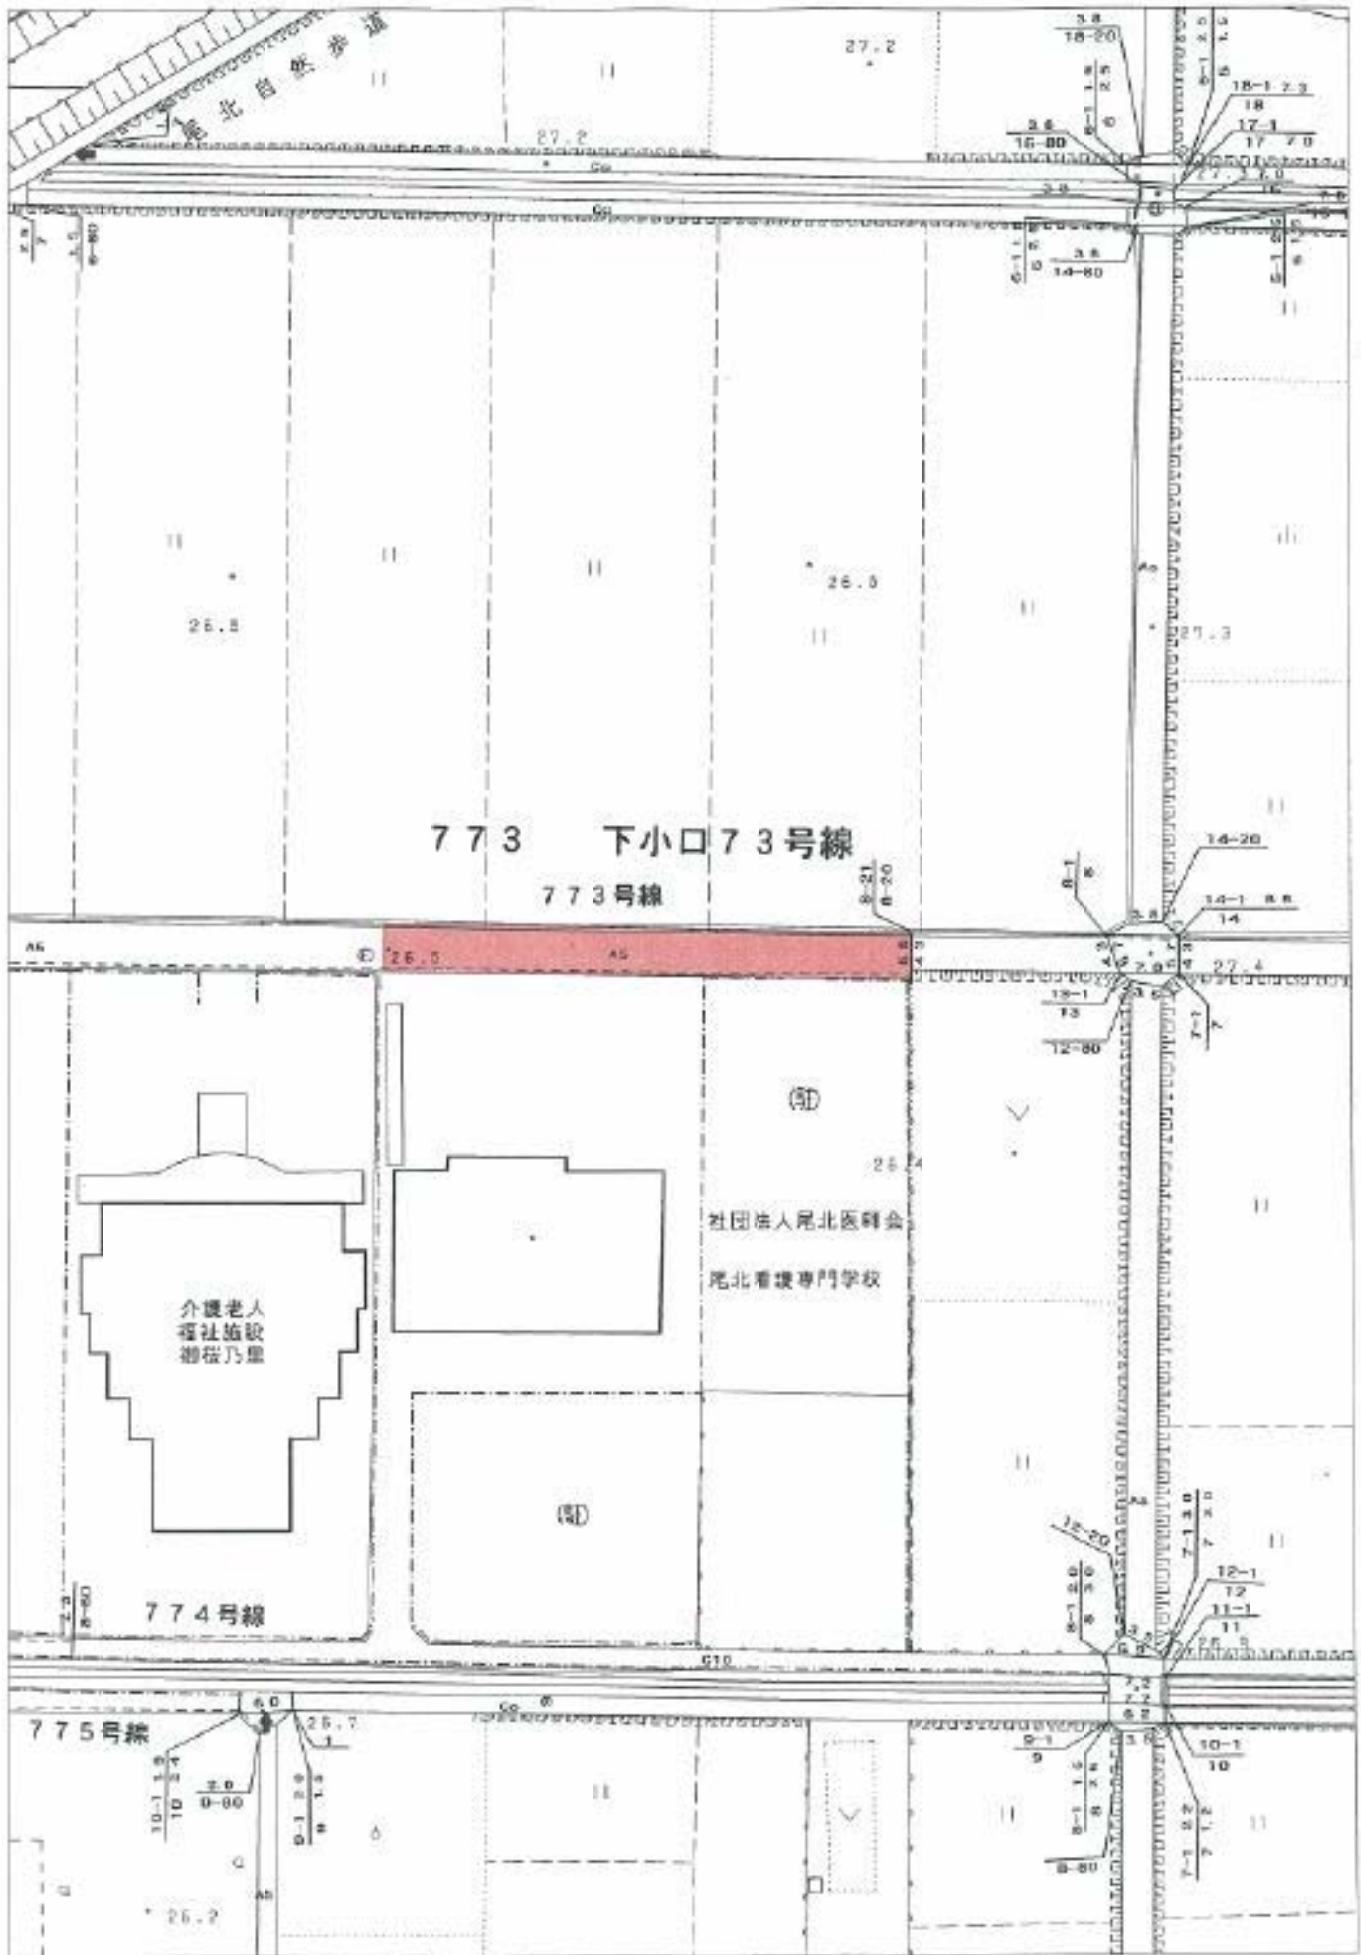

31.9

31.4

31.9

尾北自然歩道

27.2

27.2

18-20
15-80
18
17-70
16-80
14-80

26.8

26.5

27.3

773 下小口73号線
773号線

14-20
14-1
14

A6

26.5

A6

13-1
13
12-80
7-1

介護老人福祉施設
柳花乃里

社団法人尾北医科会
尾北看護専門学校

774号線

15-20
12-1
12
11-1
11

775号線

26.7
10-1
10
9-80
2.0
0-80

26.2

10-1
10
9-1
9
8-80
7-1
7