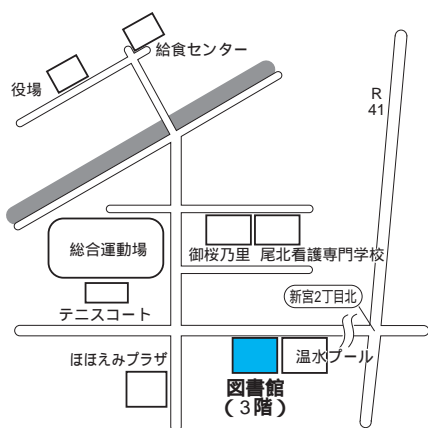

図書館 だより

大口町立図書館

利用マニュアル

新年度、始まりの4月。
今月から新たに大口町に仲間入りし、初めて図書館だよりを読まれる方もあると思います。ぜひこの機会に自分専用のカードを作って、図書館のさまざまなサービスを利用してみませんか？

図書館の場所は？

「利用者カード」を作るには？

初めて利用する方は、まず受付カウンターで「利用者カード」を作りましょう（中学生以下の方は保護者同伴）。カードを作るには次のものが
必要です。

町内にお住まいの方

現住所の確認ができるもの（運転免許証・保険証など）

町内にお勤めの方

事業所の住所と本人が確認できるもの（事業所住所の確認は保険証・従業員証など、本人の確認は運転免許証など）

在勤者の家族の方にもカードを作成します。在勤者と同一住所であることを確認できるものをお持ちください。

町内に通学している方

学校の住所と本人が確認できるもの（学校の住所の確認は学生証など、本人の確認は運転免許証・保険証など）

丹羽高等学校、名古屋経済大学に在学中の方もカードを作成できます。学生証等を提示してください。

周辺

春日井市・犬山市・江南市・小牧市・岩倉市・大口町・扶桑町の5市2町どの図書館でも利用者カードを

作ることができるようになりました。詳しくは、大口町立図書館ホームページをご覧ください。

利用できる時間は？

開館時間 午前9時から午後5時
休館日 月・火曜日
月末館内整理日

特別館内整理期間（毎年4月頃）
年末年始（12月28日～1月4日）