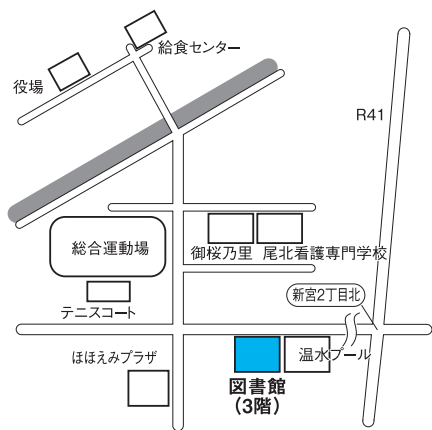

図書館 だより

大口町立図書館 利用マニュアル

今月から新たに大口町に仲間入りをし、初めて図書館だよりを読まれる方もあると思います。ぜひこの機会に自分専用のカードを作って、図書館のさまざまなサービスを利用してみませんか？

図書館の場所は？

「利用者カード」を作るには？

初めて利用する方は、まず受付カウンターで「利用者カード」を作ります。以下の方は保護者同伴。カードを作るには次のものがが必要です。

▲利用者カード