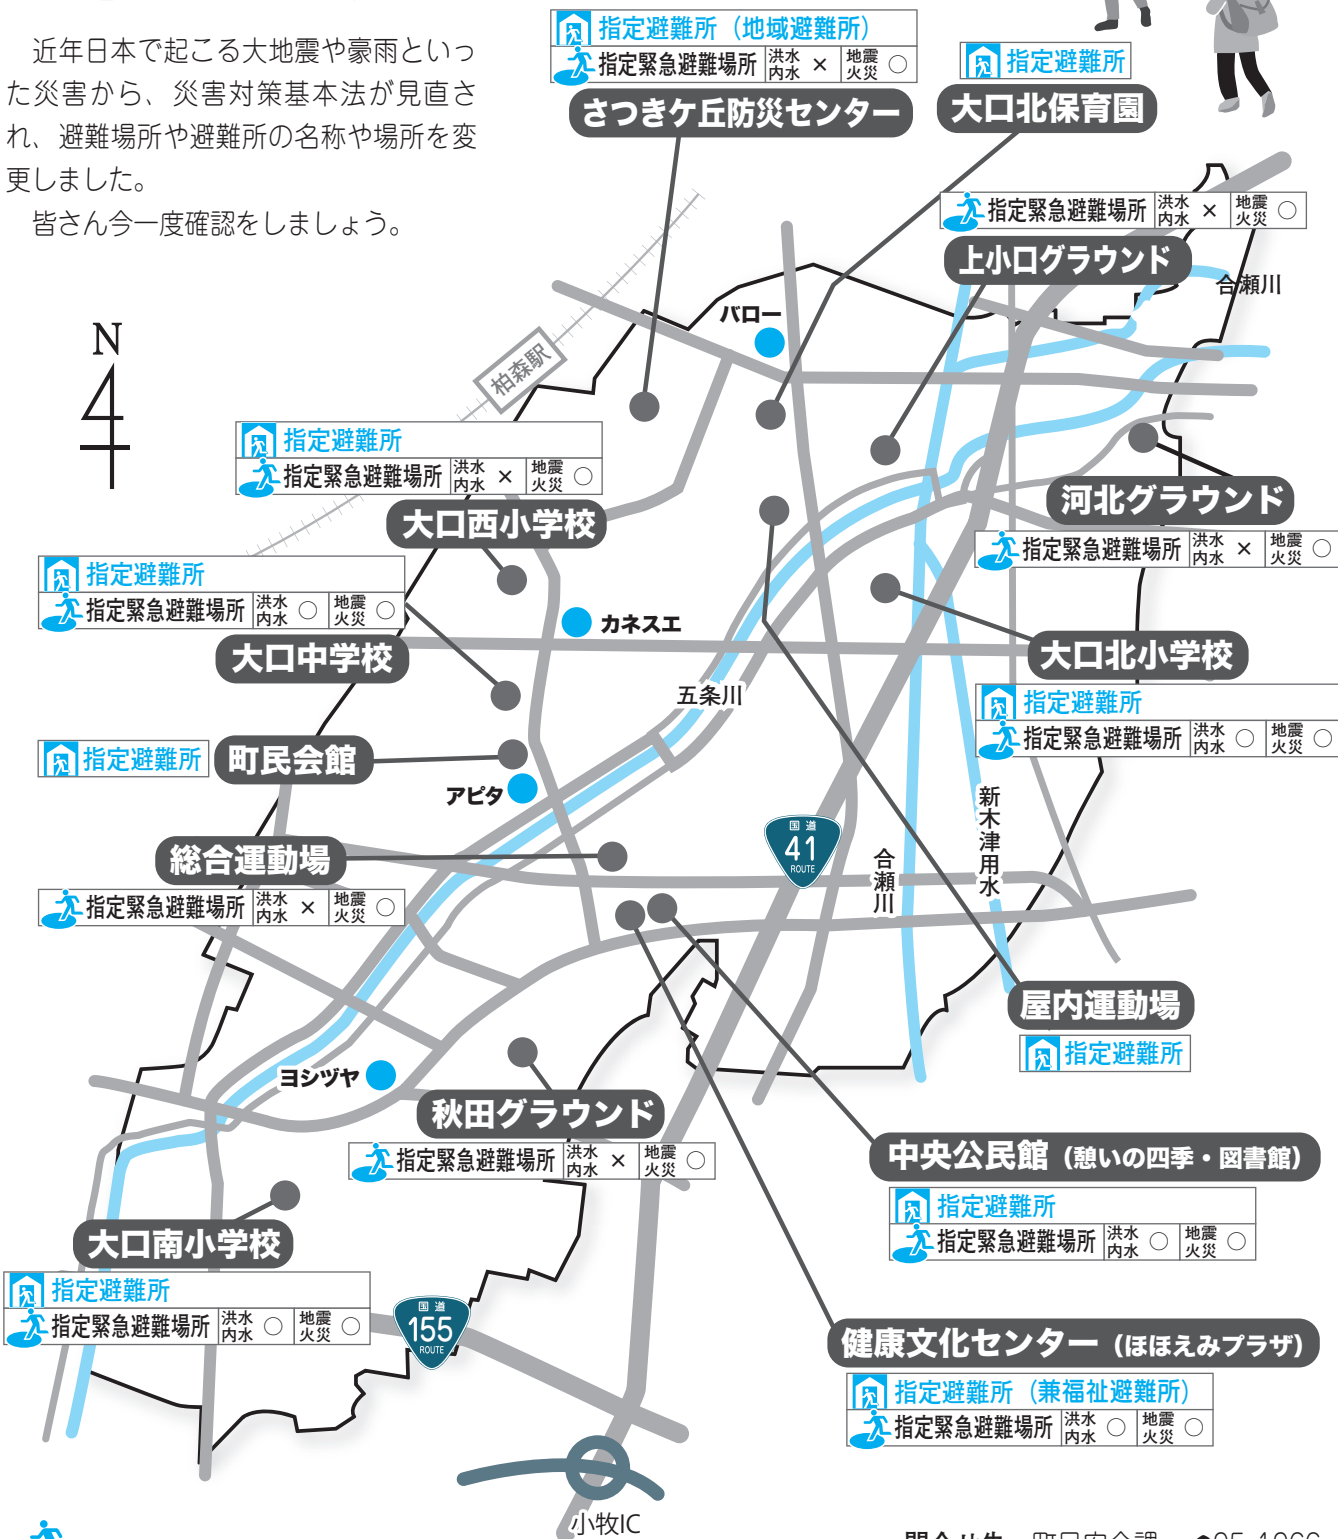

# 指定緊急避難場所 指定避難所 ご存知ですか

近年日本で起こる大地震や豪雨といった災害から、災害対策基本法が見直され、避難場所や避難所の名称や場所を変更しました。

皆さん今一度確認をしましょう。

※地域避難所は、地域で開設する避難所です

指定緊急避難場所

災害の種類に応じて危険のおよばない施設等がない常時開けた場所で、災害発生のおそれがある場合にその危険から逃れるため住民が一時滞在する場所をいいます。指定緊急避難場所は、災害別で区別されています。

指定避難所

災害の危険性があり避難した住民等を災害の危険性がなくなるまでに必要な間滞在させ、または災害により家に戻れなくなった住民等を一定期間滞在し、避難者の生活環境を確保するための施設をいいます。

問合せ先 町民安全課 ☎95-1966