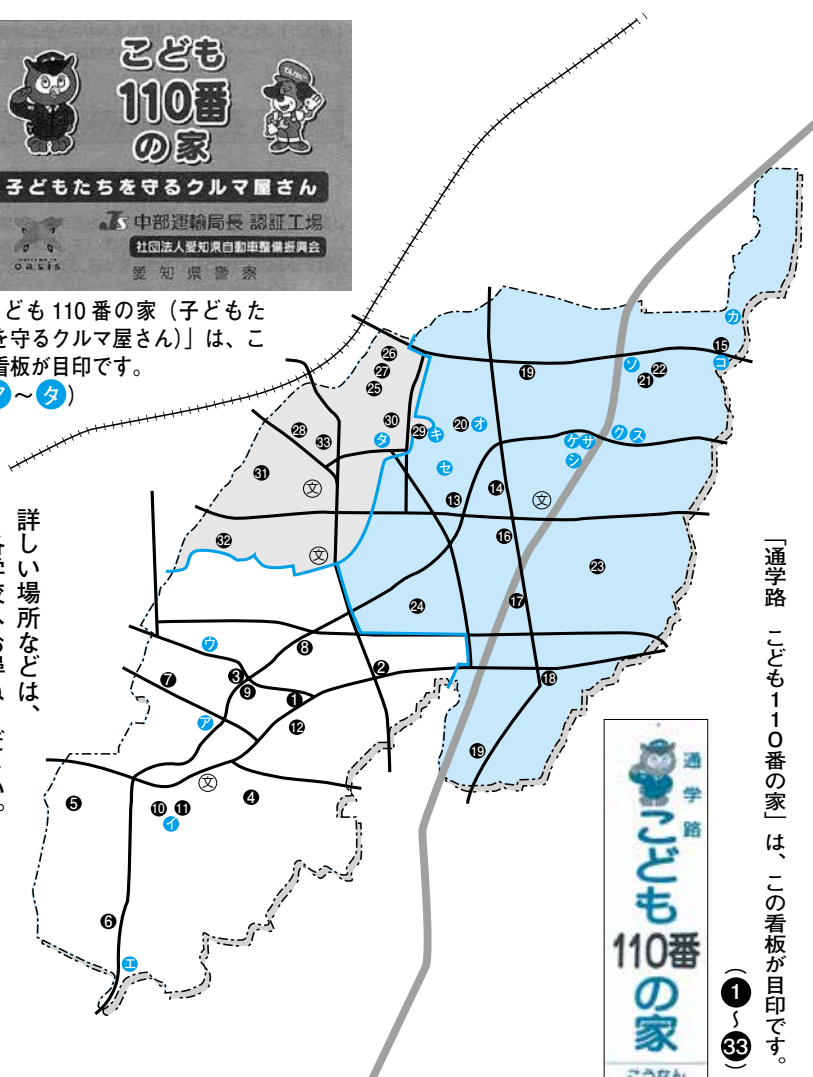

コノ八警部

「危ない!」と思ったらー

通学路 こども 110 番の家へ

『通学路 こども 110 番の家』とは？

☆子どもが登下校の時…

- ▼不審な人に声をかけられた ▼車に乗せられそうになった
- ▼知らない人に後をつけられた …など、

身の危険を感じた時に、**駆け込んで助けを求める緊急避難場所**です。町内に33か所設置され、通学路に面した一般家庭や店舗などが、江南警察署から委嘱されています。また、(社)愛知県自動車整備振興会が、町内のクルマ屋さん16か所を「子どもたちを守るクルマ屋さん」として設置しています。

「子ども110番の家(子どもたちを守るクルマ屋さん)」は、この看板が目印です。
(ア～タ)

詳しい場所などは、各学校へお尋ねください。

「通学路 こども110番の家」は、この看板が目印です。

(1)～(33)

『子ども110番の家』一覧 (敬称略)

平成30年6月22日現在

番号	小学校	地区	110番の家(氏名・会社名)
①	大口南	大屋敷	大美軒酒店
②		秋田	古池ふとん店
③		大屋敷	丹羽茂文
④		秋田	鈴木延寿
⑤		豊田	丸つ商店
⑥		豊田	カイフテント工芸社
⑦		大屋敷	ヘアーサロンオオイケ
⑧		大屋敷	渡辺設備工業所
⑨		大屋敷	大口一期一会荘
⑩		豊田	社本綜合建設
⑪		豊田	大口歯科
⑫		秋田	丹羽消防署大口出張所
⑬	大口北	下小口	神谷鮮魚店
⑭		中小口	ラジエスタ
⑮		河北	熊沢建設
⑯		下小口	オークマ
⑰		中小口	カフェタナカ
⑱		外坪	くだもの仙石商店
⑲		外坪	パロマ工業
⑳		中小口	サイクルショップクラチ
㉑		河北	ラ・モーナ幼稚園
㉒		河北	仙田製作所
㉓		上小口	光栄木材工業
㉔		下小口	御桜乃里
㉕	大口西	さつき	三光商店
㉖		さつき	小松理容
㉗		さつき	朝日屋商店
㉘		余野	千代美容室
㉙		余野	ドンバル洋菓子店
㉚		余野	藤田クリーニング店
㉛		余野	喫茶あかり
㉜		下小口	前田和也
㉝		余野	青木秀明

『子ども110番の家(子どもたちを守るクルマ屋さん)』一覧(敬称略)

番号	小学校	地区	110番の家(会社名)
ア	大口南	大屋敷	宮地モータース
イ	〃	豊田	松岡自動車
ウ	〃	大屋敷	丹羽オート
エ	〃	豊田	コンボ
オ	大口北	中小口	水野モータース
カ	〃	河北	羽黒モータース
キ	〃	中小口	葵自動車整備工場
ク	〃	中小口	愛知日産自動車 犬山店
ケ	〃	中小口	大口自動車
コ	〃	河北	仙田自動車
サ	〃	中小口	コンコルド
シ	〃	中小口	中部三菱自動車販売 犬山店
ス	〃	中小口	名鉄学園名鉄自動車専門学校
セ	〃	下小口	野田自動車
ソ	〃	上小口	スズキ名古屋
タ	大口西	余野	小野自動車整備工場