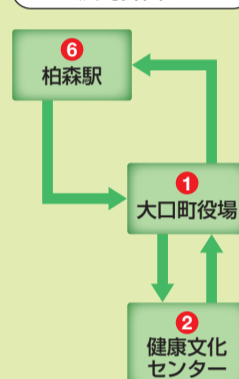

6	柏森駅(発)	9:08	9:59	12:04	14:39	16:49
22	コスモス眼科前	9:09	10:00	12:05	14:40	16:50
21	ヤマザキマザック東	9:10	10:01	12:06	14:41	16:51
1	大口町役場	9:13	10:04	12:09	14:44	16:54
3	メガドンキ・ユニー前	9:14	10:05	12:10	14:45	16:55
2	健康文化センター	9:18	10:09	12:14	14:49	16:59

時計回り						
2	健康文化センター		10:40	12:25	15:05	17:45
3	メガドンキ・ユニー前		10:43	12:28	15:08	17:48
1	大口町役場		10:45	12:30	15:10	17:50
21	ヤマザキマザック東		10:46	12:31	15:11	17:51
22	コスモス眼科前		10:47	12:32	15:12	17:52
6	柏森駅(着)		10:50	12:35	15:15	17:55

6	柏森駅(発)		10:53	12:38	15:18	18:00
24	余野五差路		10:56	12:41	15:21	18:03
25	徳林寺前		10:56	12:41	15:21	18:03
26	すずいクリニック前		10:57	12:42	15:22	18:04
27	余野三丁目		10:57	12:42	15:22	18:04
28	垣田集会所前		10:59	12:44	15:24	18:06
29	県営住宅前		10:59	12:44	15:24	18:06
30	今井医院前		11:00	12:45	15:25	18:07
31	バロ一前		11:04	12:49	15:29	18:11
32	丹羽高校南		11:05	12:50	15:30	18:12
14	上小口学供		11:05	12:50	15:30	18:12
15	上小口三丁目		11:07	12:52	15:32	18:14
16	川端		11:07	12:52	15:32	18:14
17	小口城址公園		11:09	12:54	15:34	18:16
18	下小口二丁目		11:10	12:55	15:35	18:17
33	下小口一丁目		11:11	12:56	15:36	18:18
34	下小口学共前		11:13	12:58	15:38	18:20
1	大口町役場		11:14	12:59	15:39	18:21
3	メガドンキ・ユニー前		11:15	13:00	15:40	18:22
2	健康文化センター		11:19	13:04	15:44	18:26

反時計回り