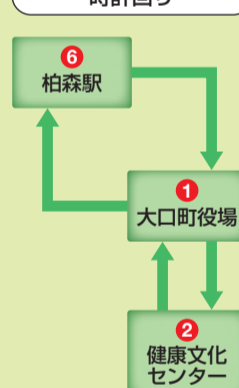

北部ルート

名鉄柏森駅に接続

平日 朝・夕運行便(土・日・祝日及び12/29~1/3は運休)

平日 朝 運行便								
8	萩島集会場			6:30	7:00		7:45	8:48
9	二ツ屋・萩島			6:30	7:00		7:45	8:48
10	二ツ屋			6:31	7:01		7:46	8:49
11	仲沖集会場			6:32	7:02		7:47	8:50
12	河北学供前			6:34	7:04		7:49	8:52
46	河北二丁目			6:34	7:04		7:49	8:52
13	丹羽広域事務組合前			6:36	7:06		7:51	8:54
79	上小口学供南			6:39	7:09		7:54	8:57
15	上小口三丁目			6:40	7:10		7:55	8:58
16	川端			6:40	7:10		7:55	8:58
17	小口城址公園			6:42	7:12		7:57	9:00
18	下小口二丁目			6:44	7:14		7:59	9:02
19	余野四・五丁目			6:45	7:15		8:00	9:03
5	希望の橋			6:46	7:16		8:01	9:04
6	柏森駅(着)			6:48	7:18		8:03	9:06

6	柏森駅(発)	6:38	6:51	6:58	7:36	8:06	8:23	
5	希望の橋	6:39	6:52	6:59	7:37	8:07	8:24	
4	西小学校東	6:40	6:53	7:00	7:38	8:08	8:25	
80	山田外科内科前	6:41	6:54	↓	7:39	8:09	8:26	
1	大口町役場	6:43	6:56	↓	7:41	8:11	8:28	
20	オークマ前			7:03	↓	↓	8:31	
7	さくら総合病院前			↓	7:50	8:25	8:36	
8	萩島集会場			7:10			8:40	

注1) 注1) 注1) 注1)

産業団地 朝				
6	柏森駅	7:30	8:09	8:35
72	産業団地西(着)	7:41	8:20	8:43
72	産業団地西(発)	7:55		8:23
27	余野三丁目	8:00		8:28
26	すずいクリニック前	8:00		8:28
19	余野四・五丁目	8:01		8:29
5	希望の橋	8:02		8:30
6	柏森駅	8:05		8:33

注1)
「柏森駅(6:38・6:51)発→大口町役場行き」及び「柏森駅(7:36・8:06)発→さくら総合病院前行き」は北部ルート(平日朝運行便)と同じ路線を運行いたしますので、基幹ルートの他、北部ルート時刻表にも掲載いたしました。

毎日運行便(12/29~1/3は運休)

反時計回り						
2	健康文化センター		9:30	11:35	14:10	16:20
3	メガドンキ・ユニー前		9:33	11:38	14:13	16:23
1	大口町役場		9:35	11:40	14:15	16:25
34	下小口学共前		9:36	11:41	14:16	16:26
33	下小口一丁目		9:37	11:42	14:17	16:27
18	下小口二丁目		9:38	11:43	14:18	16:28
17	小口城址公園		9:39	11:44	14:19	16:29
16	川端		9:40	11:45	14:20	16:30
15	上小口三丁目		9:40	11:45	14:20	16:30
14	上小口学供		9:42	11:47	14:22	16:32
32	丹羽高校南		9:42	11:47	14:22	16:32
31	バロ一前	8:55	9:46	11:51	14:26	16:36
30	今井医院前	8:57	9:48	11:53	14:28	16:38
29	県営住宅前	8:58	9:49	11:54	14:29	16:39
28	垣田集会所前	8:58	9:49	11:54	14:29	16:39
27	余野三丁目	8:59	9:50	11:55	14:30	16:40
26	すずいクリニック前	8:59	9:50	11:55	14:30	16:40
25	徳林寺前	9:00	9:51	11:56	14:31	16:41
24	余野五差路	9:01	9:52	11:57	14:32	16:42
6	柏森駅(着)	9:05	9:56	12:01	14:36	16:46