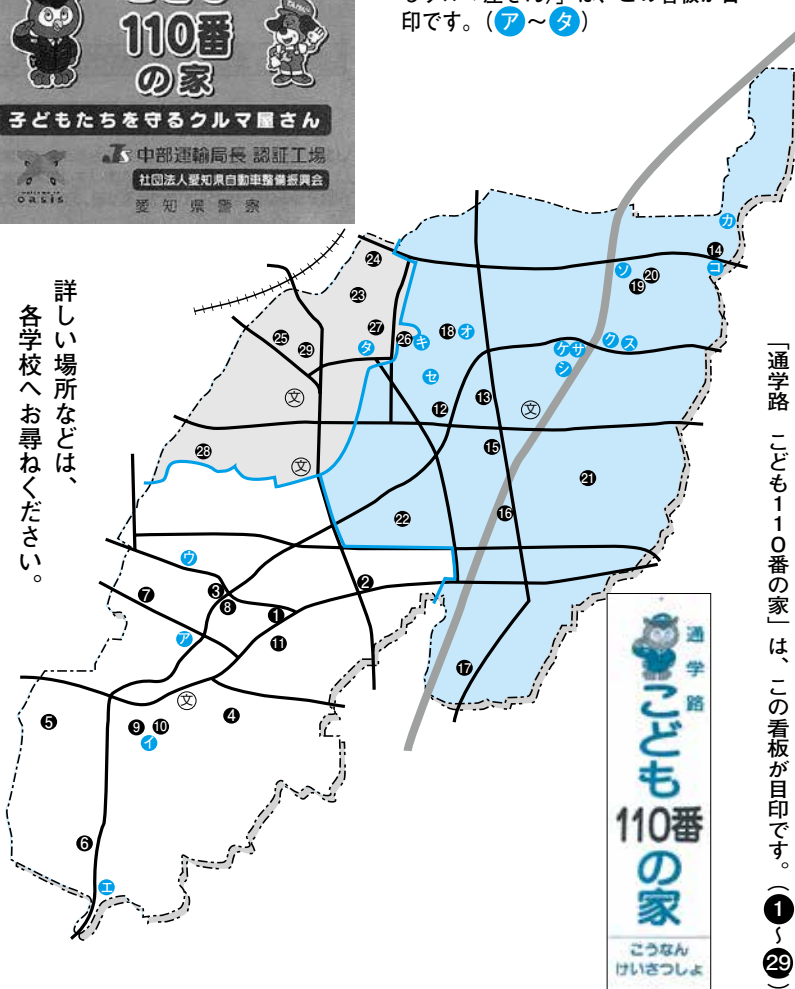

コノ八警部

「危ない!」と思ったらー

通学路 こども 110 番の家へ

『通学路 こども 110 番の家』とは?

☆子どもが登下校の時…

- ▼不審な人に声をかけられた ▼車に乗せられそうになった
- ▼知らない人に後をつけられた …など、

身の危険を感じた時に、**駆け込んで助けを求める緊急避難場所**です。町内に29か所設置され、通学路に面した一般家庭や店舗などが、江南警察署から委嘱されています。新規の登録、登録の変更・削除は江南警察署生活安全課（☎ 56-0110）へお問い合わせください。

また、(社)愛知県自動車整備振興会が、町内のクルマ屋さん16か所を「子どもたちを守るクルマ屋さん」として設置しています。

「子ども 110 番の家 (子どもたちを守るクルマ屋さん)」は、この看板が目印です。(ア～タ)

詳しい場所などは、各学校へお尋ねください。

「通学路 こども110番の家」は、この看板が目印です。(1～29)

『こども110番の家』

一覧(敬称略)

令和元年6月19日現在

番号	小学校	地区	110番の家(氏名・会社名)
①	大口南	大屋敷	大美軒酒店
②		秋田	古池ふとん店
③		大屋敷	丹羽茂文
④		秋田	鈴木延寿
⑤		豊田	丸つ商店
⑥		豊田	カイフテント工芸社
⑦		大屋敷	ヘアーサロンオオイケ
⑧		大屋敷	大口一期一会荘
⑨		豊田	社本総合建設
⑩		豊田	大口歯科
⑪		秋田	丹羽消防署大口出張所
⑫	大口北	下小口	神谷鮮魚店
⑬		中小口	ラシエスタ
⑭		河北	熊沢建設
⑮		下小口	オークマ
⑯		中小口	カフエタナカ
⑰		外坪	パロマ工業
⑱		中小口	サイクルショップクラチ
⑲	河北	ラ・モーナ幼稚園	
⑳	河北	仙田製作所	
㉑	上小口	光栄木材工業	
㉒	下小口	御桜乃里	
㉓	大口西	さつき	三光商店
㉔		さつき	小松理容
㉕		余野	千代美容室
㉖		余野	ドンバル洋菓子店
㉗		余野	藤田クリーニング店
㉘		下小口	前田和也
㉙		余野	青木秀明

こども110番の家 (子どもたちを守るクルマ屋さん) 一覧(敬称略)

番号	小学校	地区	110番の家(会社名)
ア	大口南	大屋敷	宮地モータース
イ	〃	豊田	松岡自動車
ウ	〃	大屋敷	丹羽オート
エ	〃	豊田	コンボ
オ	大口北	中小口	水野モータース
カ	〃	河北	羽黒モータース
キ	〃	中小口	葵自動車整備工場
ク	〃	中小口	愛知日産自動車 犬山店
ケ	〃	中小口	大口自動車
コ	〃	河北	仙田自動車
サ	〃	中小口	コンコルド
シ	〃	中小口	中部三菱自動車販売 犬山店
ス	〃	中小口	名鉄学園名鉄自動車専門学校
セ	〃	下小口	野田自動車
ソ	〃	上小口	スズキ名古屋
タ	大口西	余野	小野自動車整備工場