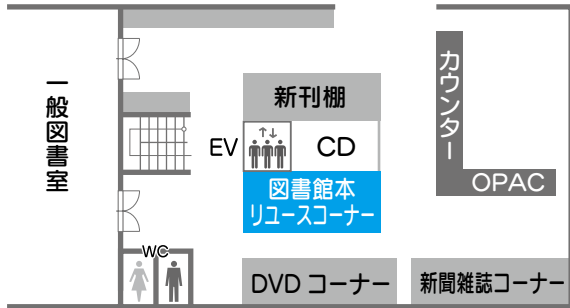

※新型コロナウイルス感染症
防止対策で行事は中止や当
面延期になる場合があります

問合せ先 ☎95-3999

お知らせ

これまで開催していた「図書館本のリユース」ですが、新型コロナウイルス感染症予防対策を考慮した結果、運用方法を「常設」に変更することにしました。利用者のみなさまには当初ご不便をおかけしますが何

卒ご理解賜りますようお願いいたします。

※冊数制限は1人5冊です。

※貸出カウンターやCD・DVDコーナー付近になりますので、お互い譲り合ってくださいのご利用をお願いいたします。

※リユース本は、本や雑誌の除籍に合わせて不定期に出しますので、リクエスト等の受け付けはできません。また、冊数が少ないといった場合もありますのでご了承ください。

図書館本リユースコーナー

今月の新入りです！

コロナが変えた世界

水谷聡男／発行

脊柱管狭窄症を自分で治す！

大谷内輝夫／著作

サキの忘れ物