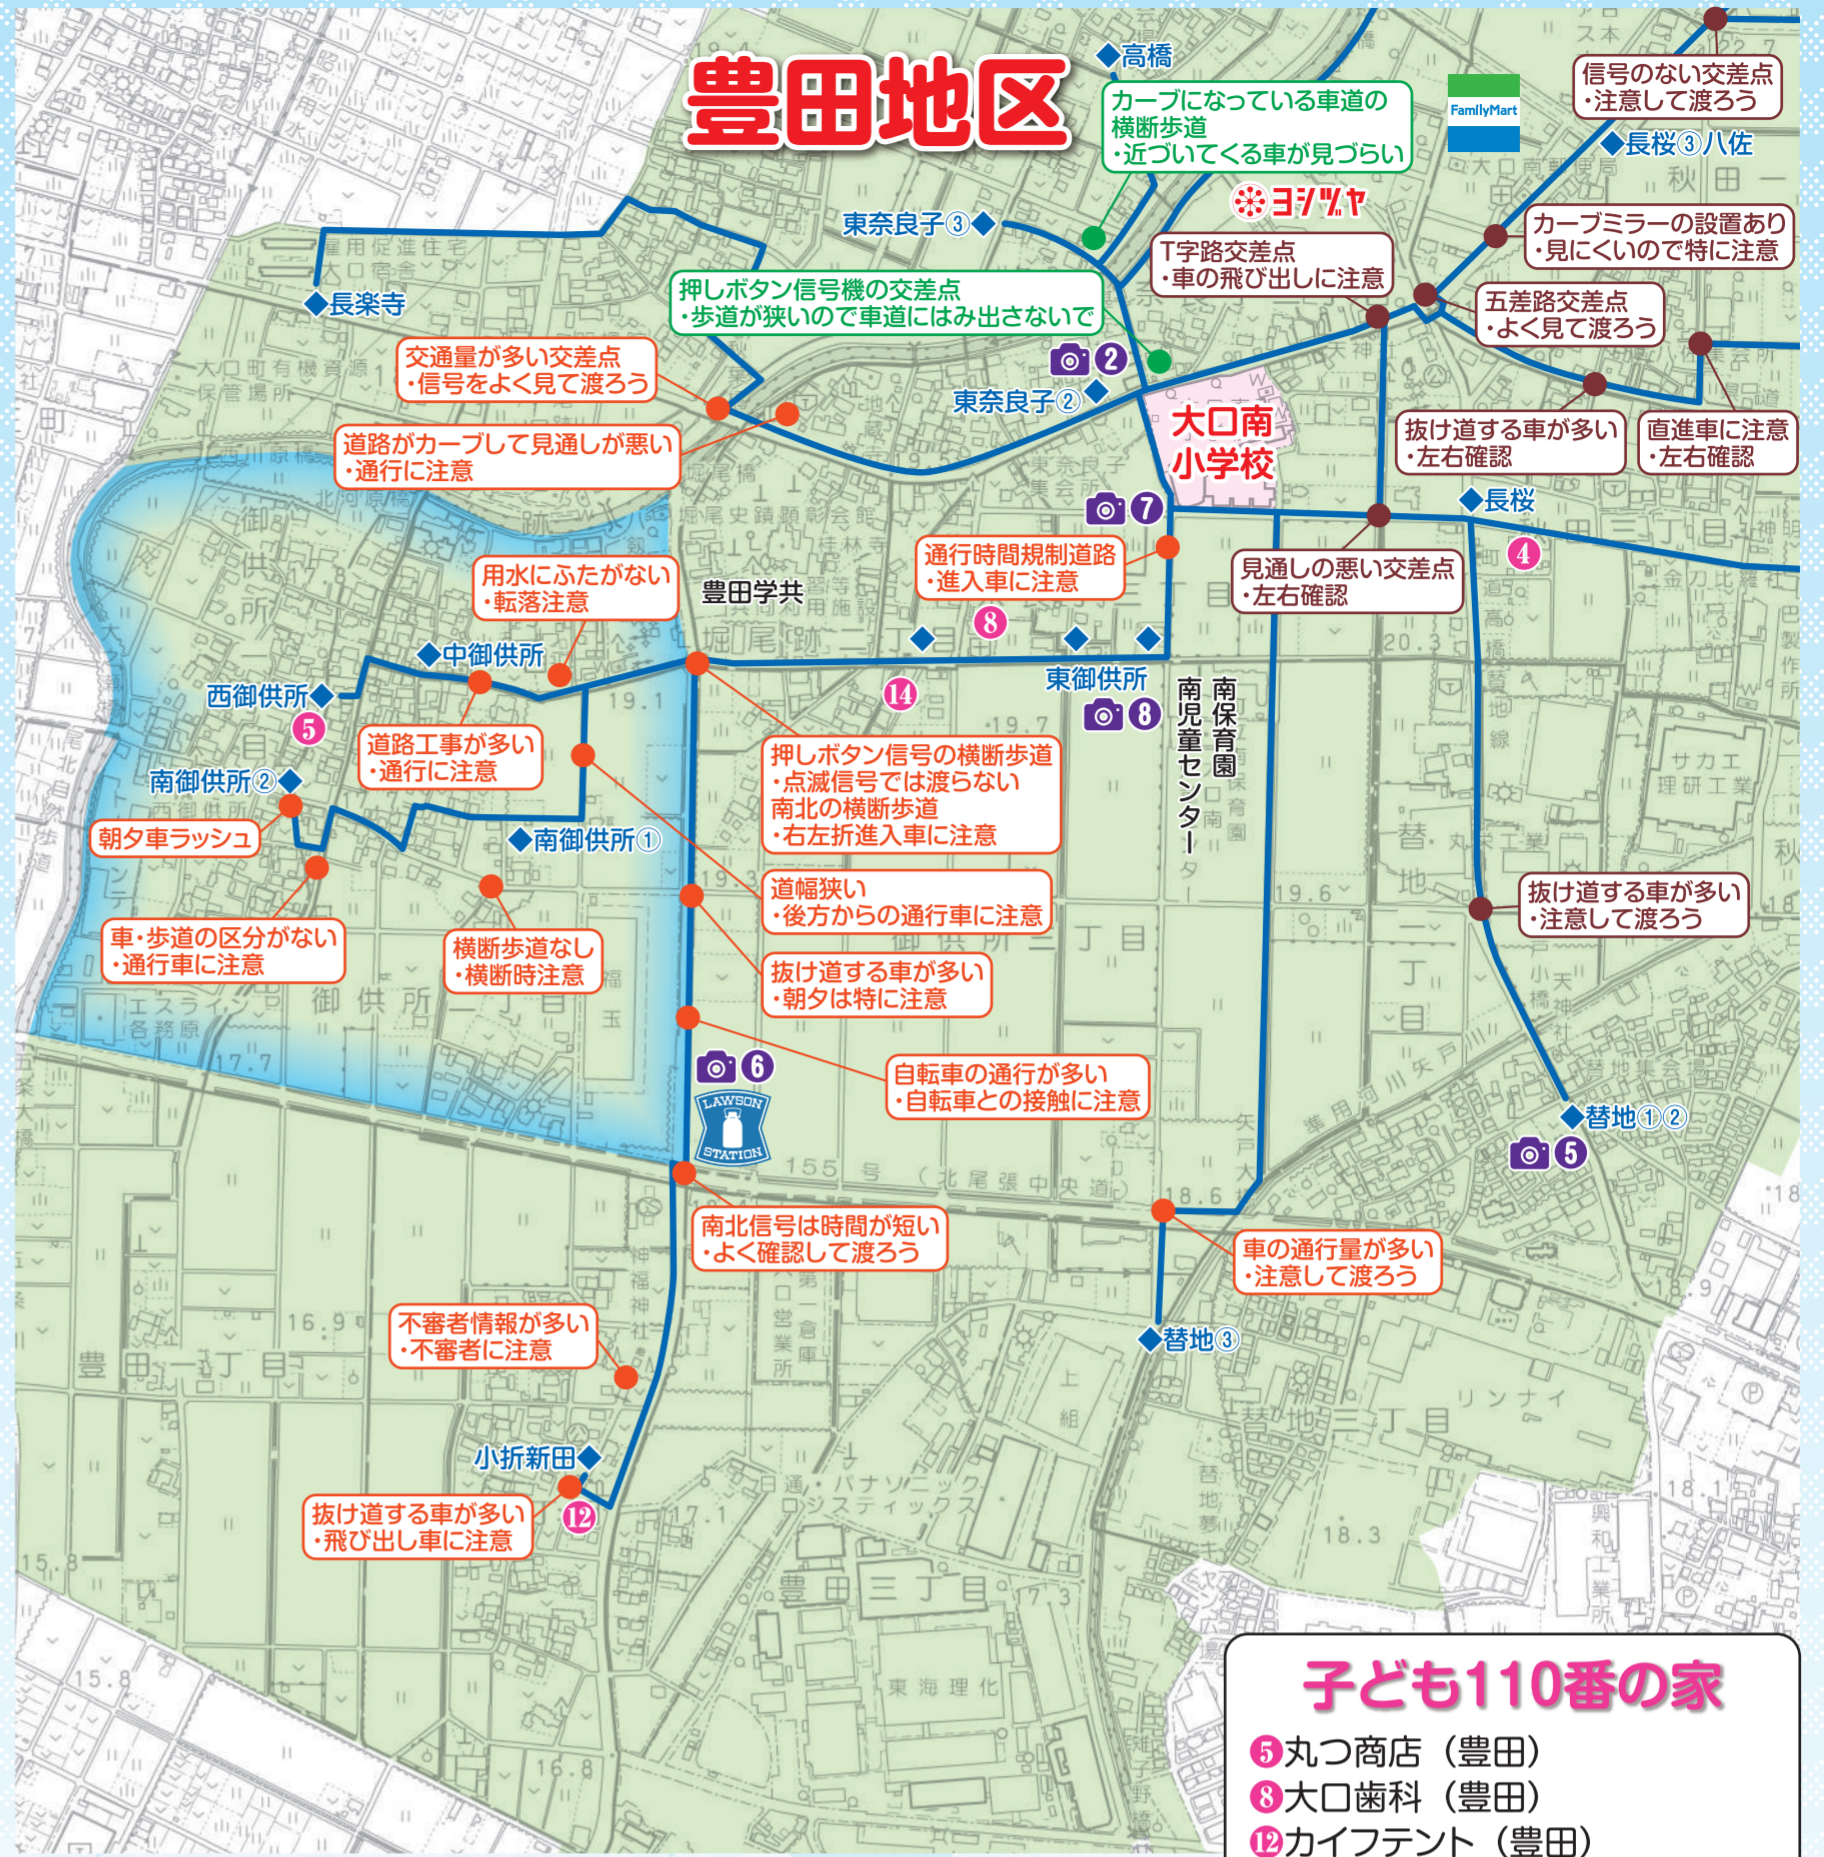

南地域 安心・安全マップ

～子どもにやさしい地域づくり～

▲御供所交差点北

▲南小学校南西(通行時間規制)

▲南保育園西交差点

ゾーン30速度規制エリア
時速30キロの速度規制区域

令和2年度児童標語入賞作品

自分だけ その意識が 大事故へ

子ども110番の家

- ⑤ 丸つ商店 (豊田)
- ⑧ 大口歯科 (豊田)
- ⑫ カイテント (豊田)
- ⑭ 松岡自動車 (豊田)

南地域 安心・安全マップ

～子どもにやさしい地域づくり～

▲桜橋西交差点

▲株青山製作所南西交差点

▲高橋二丁目交差点

子ども110番の家

- ① 大美軒酒店 (大屋敷)
- ③ 丹羽茂住宅 (大屋敷)
- ⑥ ヘアーサロンオオイケ (大屋敷)
- ⑦ 大口一期一会荘 (大屋敷)
- ⑨ 丹羽消防署大口出張所 (秋田)
- ⑪ 丹羽金昇宅 (大屋敷)
- ⑬ 宮地モータース (大屋敷)
- ⑮ 丹羽オート (大屋敷)

令和2年度児童標語入賞作品

見えないよ 子どもは小さい 手を挙げる

大口町南地域自治組織

令和3年3月改訂版