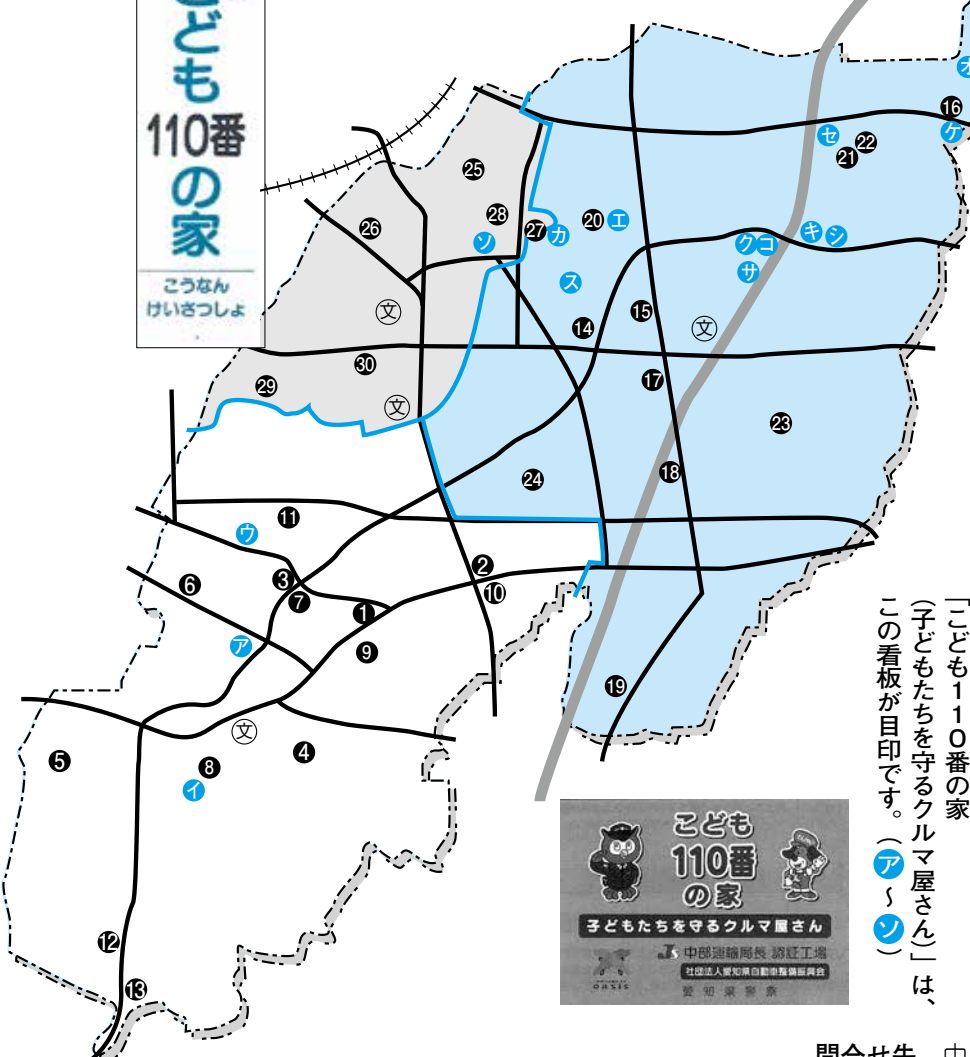

コノハ警部

「危ない!」と思ったらー

通学路 こども 110 番の家へ

『通学路 こども 110 番の家』とは？

☆子どもが登下校の時…

- ▼不審な人に声をかけられた ▼車に乗せられそうになった
- ▼知らない人に後をつけられた …など、

身の危険を感じた時に、**駆け込んで助けを求める緊急避難場所**です。町内に30か所設置され、通学路に面した一般家庭や店舗などが、江南警察署から委嘱されています。また、(社)愛知県自動車整備振興会が、町内のクルマ屋さん15か所を「子どもたちを守るクルマ屋さん」として設置しています。

「通学路 こども 110 番の家」は、この看板が目印です。(①～③⑩) 詳しい場所などは、各学校へお尋ねください。

「こども110番の家 (子どもたちを守るクルマ屋さん)」は、この看板が目印です。(ア～ソ)

こども110番の家

一覧(敬称略)

令和3年6月11日現在

番号	小学校	地区	110番の家(氏名・会社名)
①	大口南	大屋敷	大美軒酒店
②		秋田	古池ふとん店
③		大屋敷	丹羽茂文
④		秋田	鈴木延寿
⑤		豊田	丸つ商店
⑥		大屋敷	ヘアーサロンオオイケ
⑦		大屋敷	大口一期一会荘
⑧		豊田	大口歯科
⑨		秋田	丹羽消防署大口出張所
⑩		秋田	藤本歯科医院
⑪		大屋敷	丹羽金昇
⑫		豊田	カイクメント工芸社
⑬		豊田	(有)コンボ
⑭	大口北	下小口	神谷鮮魚店
⑮		中小口	ラシェスタ
⑯		河北	熊沢建設
⑰		下小口	オークマ
⑱		中小口	カフエタナカ
⑲		外坪	パロマ工業
⑳		中小口	サイクルショップクラチ
㉑		河北	ラ・モーナ幼稚園
㉒		河北	仙田製作所
㉓		上小口	光栄木材工業
㉔		下小口	御桜乃里
㉕	大口西	さつき	三光商店
㉖		余野	千代美容室
㉗		余野	ドンバル洋菓子店
㉘		余野	藤田政治
㉙		下小口	前田和也
㉚		下小口	青木川シールド作業所

こども110番の家

(子どもたちを守るクルマ屋さん)

一覧(敬称略)

番号	小学校	地区	110番の家(会社名)
ア	大口南	大屋敷	(有)宮地モーターズ
イ	〃	豊田	(有)松岡自動車
ウ	〃	大屋敷	(有)丹羽オート
エ	大口北	中小口	水野モーターズ
オ	〃	河北	羽黒モーターズ
カ	〃	中小口	葵自動車整備工場
キ	〃	中小口	愛知日産自動車(株)犬山店
ク	〃	中小口	大口自動車(株)
ケ	〃	河北	仙田自動車
コ	〃	中小口	コンコルド
サ	〃	中小口	西日本三菱自動車販売(株)犬山店
シ	〃	中小口	名鉄学園名鉄自動車専門学校
ス	〃	下小口	(有)野田自動車
セ	〃	上小口	(株)スズキ名古屋
ソ	大口西	余野	小野自動車整備工場