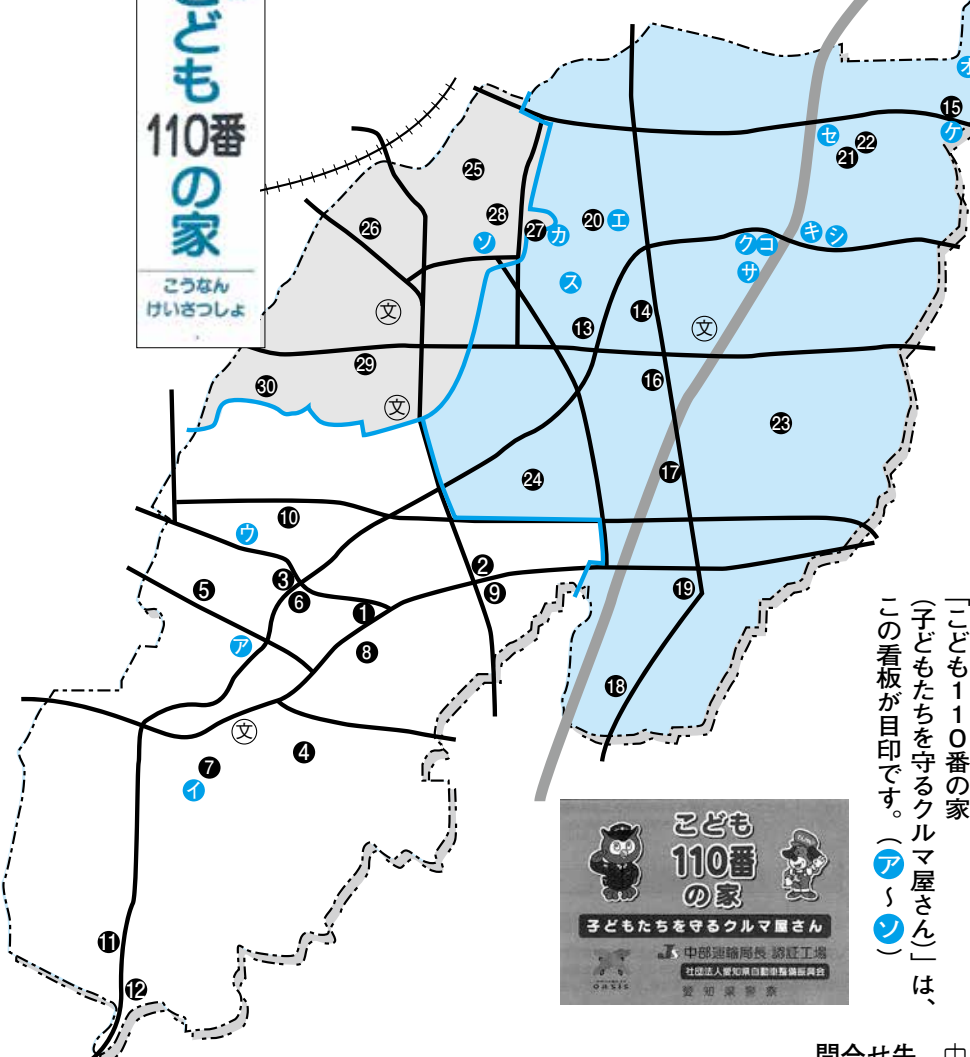

コノハ警部

「危ない!」と思ったらー

通学路 こども 110 番の家へ

『通学路 こども 110 番の家』とは？

☆子どもが登下校の時…

- ▼不審な人に声をかけられた ▼車に乗せられそうになった
- ▼知らない人に後をつけられた …など、

身の危険を感じた時に、**駆け込んで助けを求める緊急避難場所**です。町内に30か所設置され、通学路に面した一般家庭や店舗などが、江南警察署から委嘱されています。また、(社)愛知県自動車整備振興会が、町内のクルマ屋さん15か所を「子どもたちを守るクルマ屋さん」として設置しています。

「通学路 こども 110 番の家」は、この看板が目印です。(①～③①) 詳しい場所などは、各学校へお尋ねください。

「こども110番の家 (子どもたちを守るクルマ屋さん)」は、この看板が目印です。(ア～ソ)

こども110番の家

一覧(敬称略)

令和4年6月10日現在

| 番号 | 小学校 | 地区 | 110番の家(氏名・会社名) |
|----|-----|-----|----------------|
| ① | 大口南 | 大屋敷 | 大美軒酒店 |
| ② | | 秋 田 | 古池ふとん店 |
| ③ | | 大屋敷 | 丹羽茂文 |
| ④ | | 秋 田 | 鈴木延寿 |
| ⑤ | | 大屋敷 | ヘアーサロンオオイケ |
| ⑥ | | 大屋敷 | 大口一期一会荘 |
| ⑦ | | 豊 田 | 大口歯科 |
| ⑧ | | 秋 田 | 丹羽消防署大口出張所 |
| ⑨ | | 秋 田 | 藤本歯科医院 |
| ⑩ | | 大屋敷 | 丹羽金昇 |
| ⑪ | | 豊 田 | カイフテント工芸社 |
| ⑫ | | 豊 田 | (有)コンボ |
| ⑬ | 大口北 | 下小口 | 神谷鮮魚店 |
| ⑭ | | 中小口 | ラシエスタ |
| ⑮ | | 河 北 | 熊沢建設 |
| ⑯ | | 下小口 | オークマ(株) |
| ⑰ | | 中小口 | カフエタナカ |
| ⑱ | | 外 坪 | (株)パロマ大口工場 |
| ⑲ | | 外 坪 | 大口精糧(株) |
| ⑳ | | 中小口 | サイクルショップクラチ |
| ㉑ | | 河 北 | ラ・モーナ幼稚園 |
| ㉒ | | 河 北 | 仙田製作所 |
| ㉓ | | 上小口 | 光栄木材工業 |
| ㉔ | | 下小口 | 御桜乃里 |
| ㉕ | 大口西 | さつき | 三光商店 |
| ㉖ | | 余 野 | 千代美容室 |
| ㉗ | | 余 野 | ドンバル洋菓子店 |
| ㉘ | | 余 野 | 藤田政治 |
| ㉙ | | 下小口 | 天野信和 |
| ㉚ | | 下小口 | 前田義則 |

こども110番の家

(子どもたちを守るクルマ屋さん)

一覧(敬称略)

| 番号 | 小学校 | 地区 | 110番の家(会社名) |
|----|-----|-----|------------------|
| ア | 大口南 | 大屋敷 | (有)宮地モーターズ |
| イ | 〃 | 豊 田 | (有)松岡自動車 |
| ウ | 〃 | 大屋敷 | (有)丹羽オート |
| エ | 大口北 | 中小口 | 水野モーターズ |
| オ | 〃 | 河 北 | 羽黒モーターズ |
| カ | 〃 | 中小口 | 葵自動車整備工場 |
| キ | 〃 | 中小口 | 愛知日産自動車(株)犬山店 |
| ク | 〃 | 中小口 | 大口自動車(株) |
| ケ | 〃 | 河 北 | 仙田自動車 |
| コ | 〃 | 中小口 | コンコルド |
| サ | 〃 | 中小口 | 西日本三菱自動車販売(株)犬山店 |
| シ | 〃 | 中小口 | 名鉄学園名鉄自動車専門学校 |
| ス | 〃 | 下小口 | (有)野田自動車 |
| セ | 〃 | 上小口 | (株)スズキ名古屋 |
| ソ | 大口西 | 余 野 | 小野自動車整備工場 |