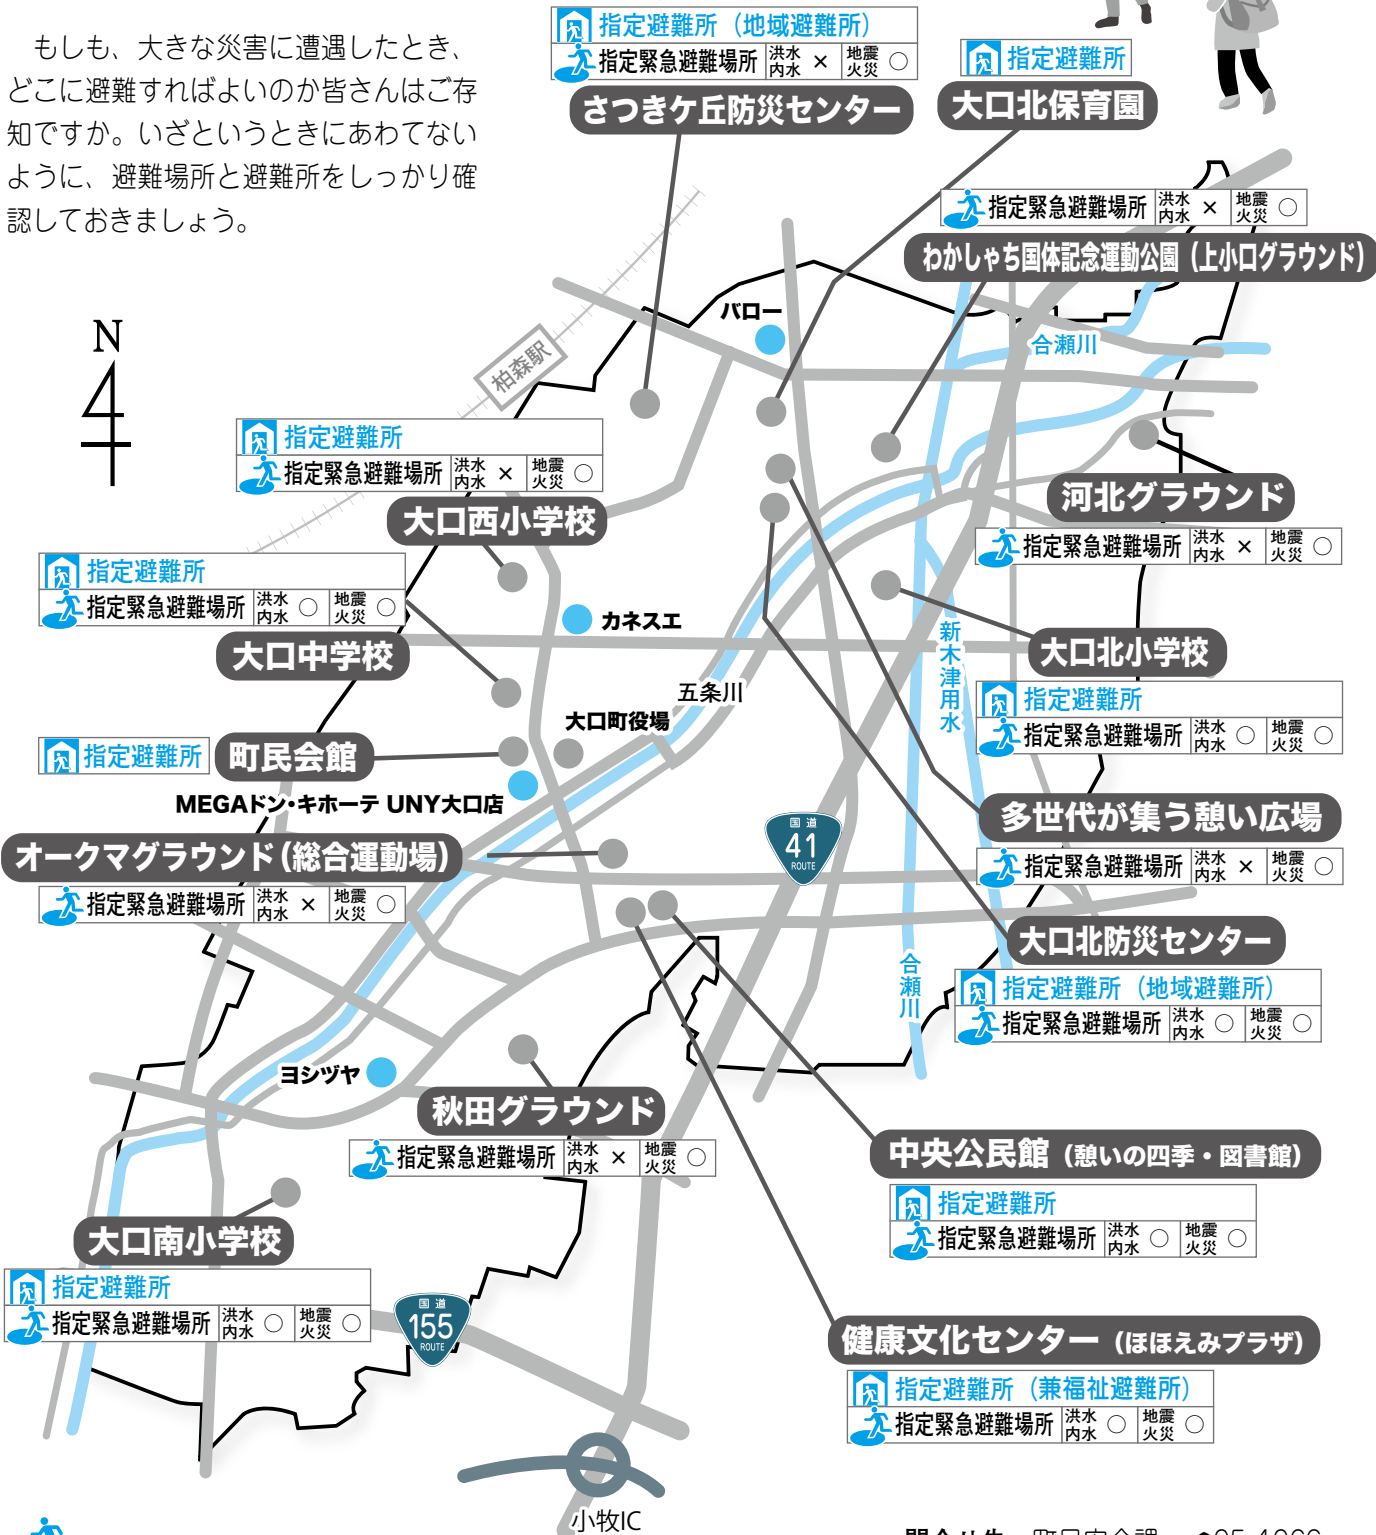

指定緊急避難場所 指定避難所 ご存知ですか

もしも、大きな災害に遭遇したとき、どこに避難すればよいのか皆さんはご存知ですか。いざというときにあわてないように、避難場所と避難所をしっかりと確認しておきましょう。

※地域避難所は、地域で開設する避難所です

指定緊急避難場所
災害の種類に応じて危険のおよばない施設等がない常時開けた場所で、災害発生のおそれがある場合にその危険から逃れるため住民が一時滞りする場所をいいます。指定緊急避難場所は、災害別で区別されています。

指定避難所
災害の危険性があり避難した住民等を災害の危険性がなくなるまでに必要な間滞在させ、または災害により家に戻れなくなった住民等を一定期間滞在し、避難者の生活環境を確保するための施設をいいます。

問合せ先 町民安全課 ☎95-1966