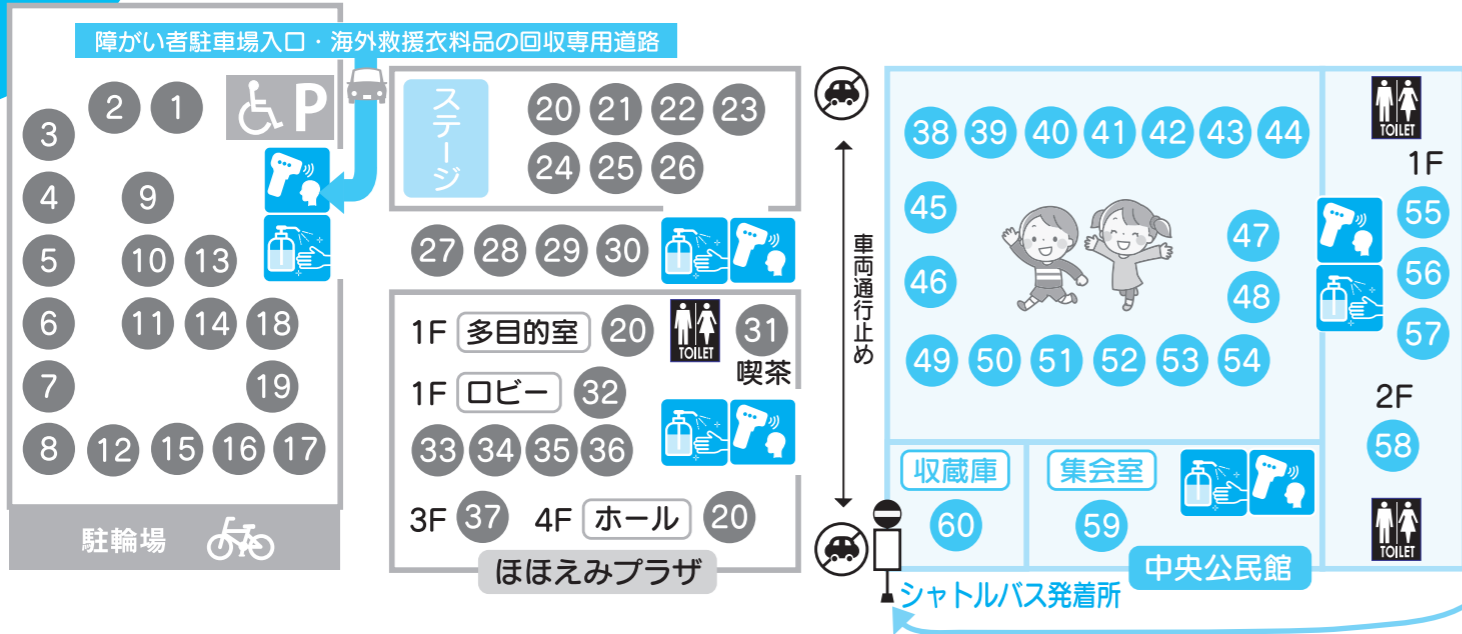

11月
5 (土) 日
雨天決行
9:30~13:00

oguchi 2022

つながれ
ひろがれ
いきいき大町

役場(駐車場)まで15分間隔で運行
シャトルバス無料

	始発	最終
役場	9:00	13:30
会場	9:05	13:25

このページを抜き取ってチラシとしてご持参ください

会場にて

- 1 検温**
37.5℃(お子さん平熱+1℃)以上の熱や体調のすぐれない方は、ご来場をご遠慮ください。
●物販にお並びいただく際は、前の方との距離をとってください。
●ほほえみプラザ等館内に入場の際は、不織布マスクの着用をお願いします。
●会場内は飲食禁止です。
- 2 手指の消毒**
- 3 リストバンド着用**
検温ブースで配布
※リストバンドをされていない方は入場・参加できません。

ほほえみプラザ・北側駐車場・西側駐車場

1 海外救援衣料の回収・輸送費の募金	株式会社東海理化
2 コミバス展示 バスサポ隊活動報告	大町町コミュニティバスサポート隊
3 地域の安全を守ろう・パトカー展示	愛知県江南警察署
4 ほんねが聞きたいアンケート	ハモン
5 安心安全の生活を考える	大町町消費生活クラブ
6 松ぼっくりで遊ぼう	あいうえOguchi
7 手作り品販売	地域活動支援センター ハートフル大町
8 花苗・自主製品等販売	おおぐち福祉会 ハートフル大町
9 北地域自治組織のご案内	大町町北地域自治組織
10 鹿の角加工品・ドンバルとコラボ山姫五穀サブレ	大町町中地域自治組織
11 南地域自治組織活動報告	大町町南地域自治組織
12 税金クイズにチャレンジしてみよう	小牧法人会大町支部
13 人体模型の展示 体の形と仕組み	尾北看護専門学校
14 健康増進イベント	明治安田生命 犬山営業所
15 商工会の縁日〜お菓子すくい〜	大町町商工会女性部
16 商工会の縁日〜ジュースとゲーム〜	大町町商工会青年部
17 議会クイズ・議会活動等の紹介パネル	大町町議会
18 手作り石鹸とエッグポプリは如何!!	ヘルシーエイジングの会
19 活動発表と折り紙プレゼント	大町町更生保護女性会