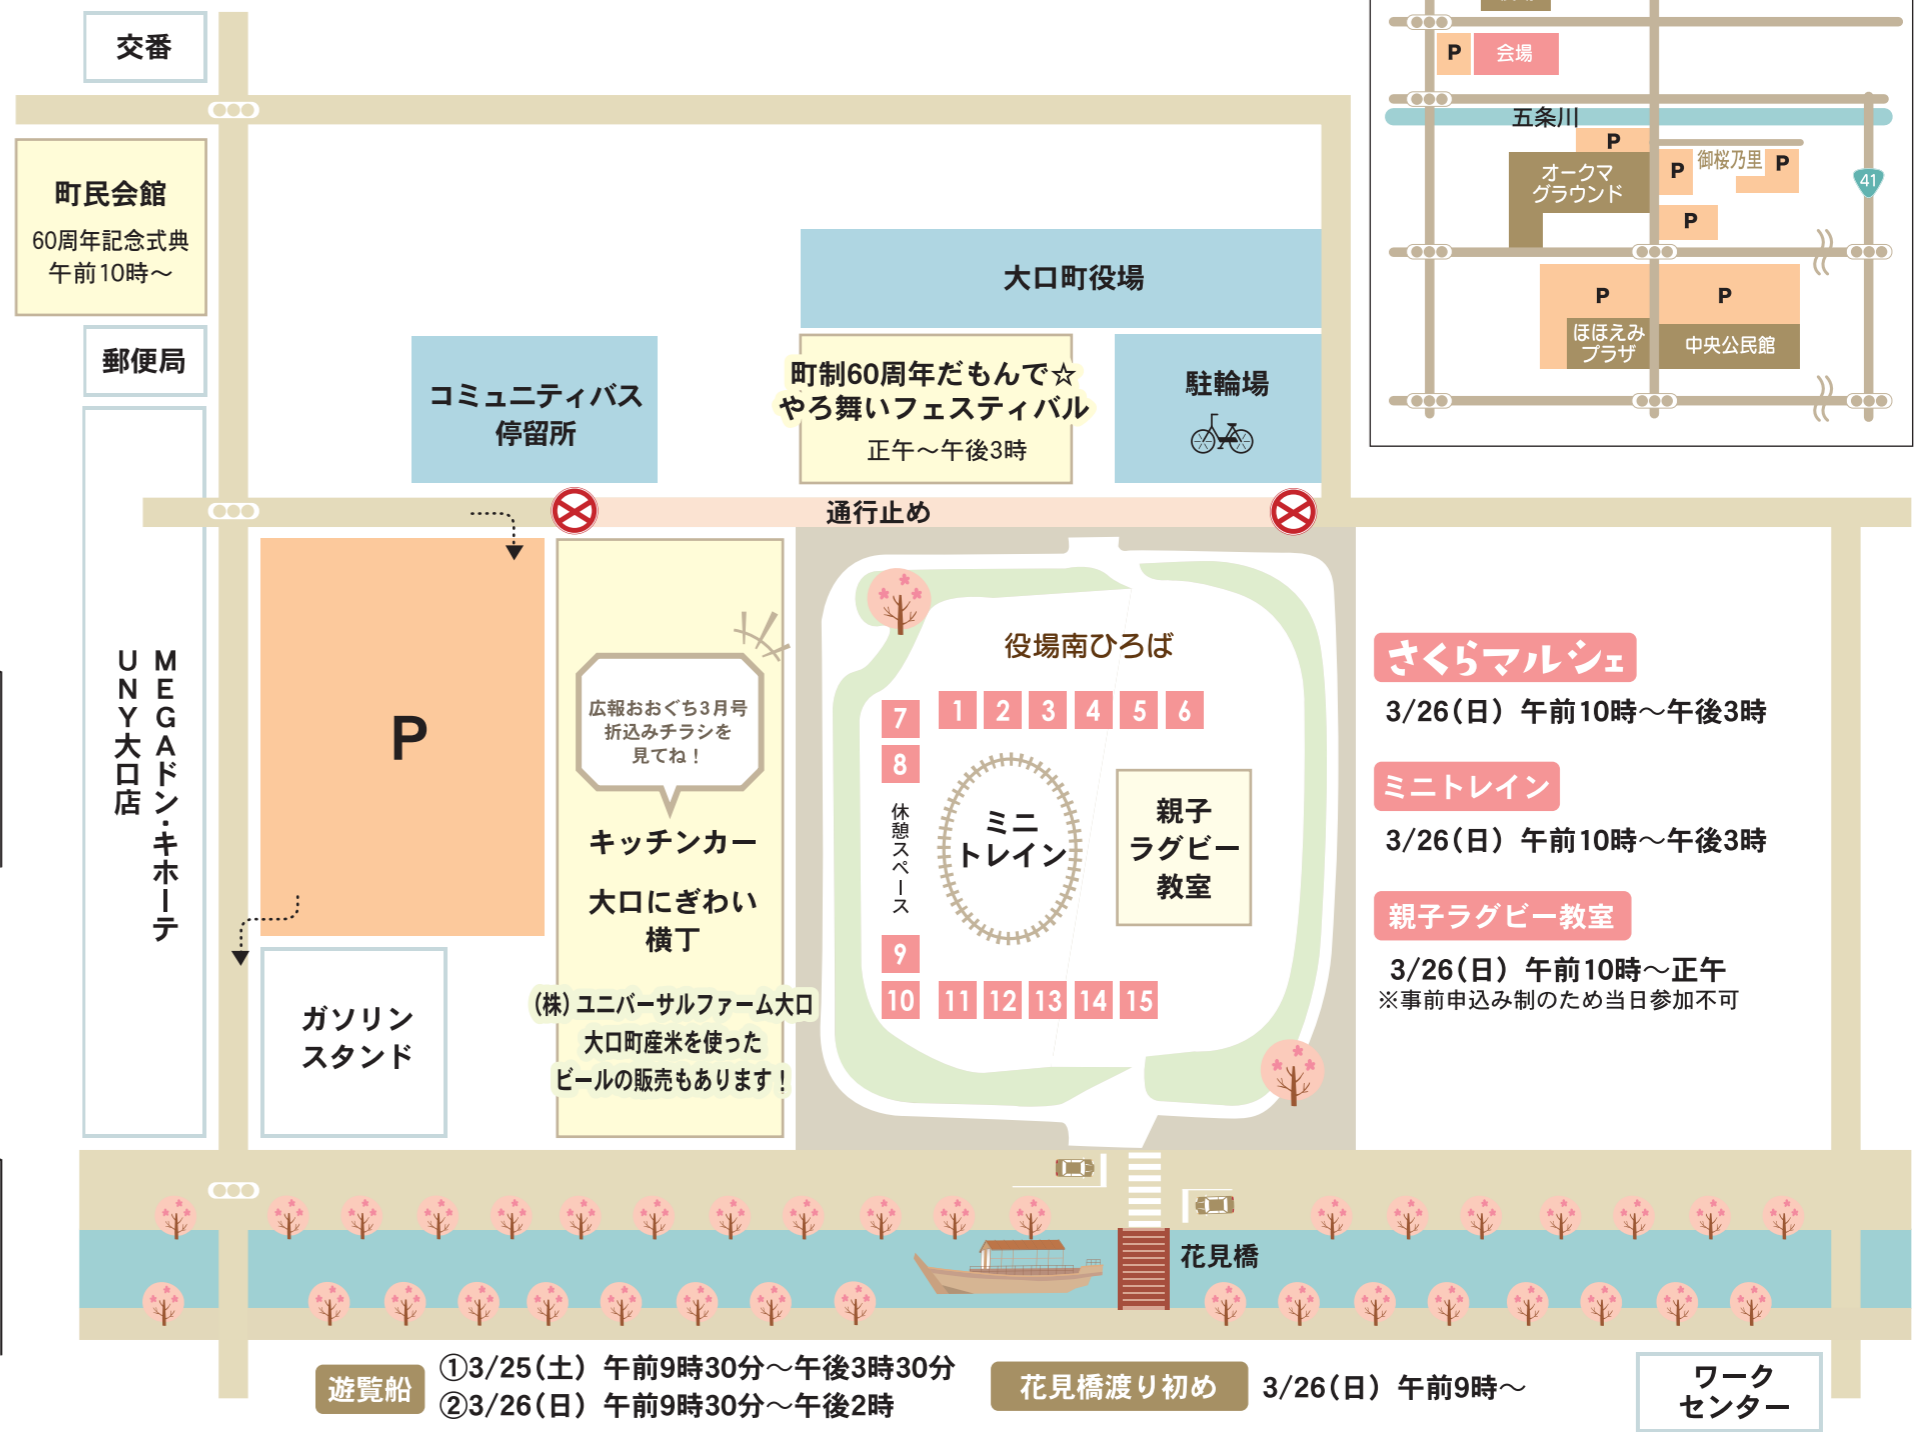

マルシェ出店ブース

役場南ひろば 午前10時から

大口町の魅力がたくさん詰まった出店者が大集合!マルシェの出店情報は裏面または大口町ホームページをご確認ください。

26
日曜日

人文字

役場南ひろば 正午ごろを予定(雨天中止)

人文字のドローン撮影を行います。文字を完成するには150名以上の方の協力が必要となりますので、お時間が許す方はぜひご参加ください。写真で60周年記念事業の様子を後世に残しましょう。

26
日曜日

町制60周年だもんで☆ やろ舞いフェスティバル

役場前西側駐車場 正午から

新型コロナウイルス感染症の影響で3年間行われていない「やろ舞い大祭」を町制60周年特別バージョンとして開祭します。出演団体などは二次元バーコードからご確認ください。

出演団体は
こちらから

26
日曜日

花見橋 渡り初め

場所 花見橋
時間 午前9時から

町制60周年記念事業として整備を行った木製の花見橋が完成し渡り初めを行います。橋の高欄には、花見橋の端材を利用して作った、令和4年度に誕生したお子さんの手形足形を飾りつけます。一緒に新しくできた橋を渡りましょう。

- 10**

大口南郵便局
ぼすくまと写真撮影が
できるブースの設置

- 11**

(株)大和屋守口漬総本家
守口漬・瓜奈良漬
松江産竹の子奈良漬等の販売

- 12**

おにぎり屋いち
おにぎり・お惣菜の販売

- 13**

まちのぱんや
かどちよこ
パン・焼菓子等の販売

- 14**

松江市観光振興課
松江観光協会
松江市観光PRと
物産展

- 15**

おもちゃ病院
おおぐち
おもちゃの修理

- さくらマルシェ**
3/26(日) 午前10時～午後3時
- ミニトレイン**
3/26(日) 午前10時～午後3時
- 親子ラグビー教室**
3/26(日) 午前10時～正午
※事前申込み制のため当日参加不可