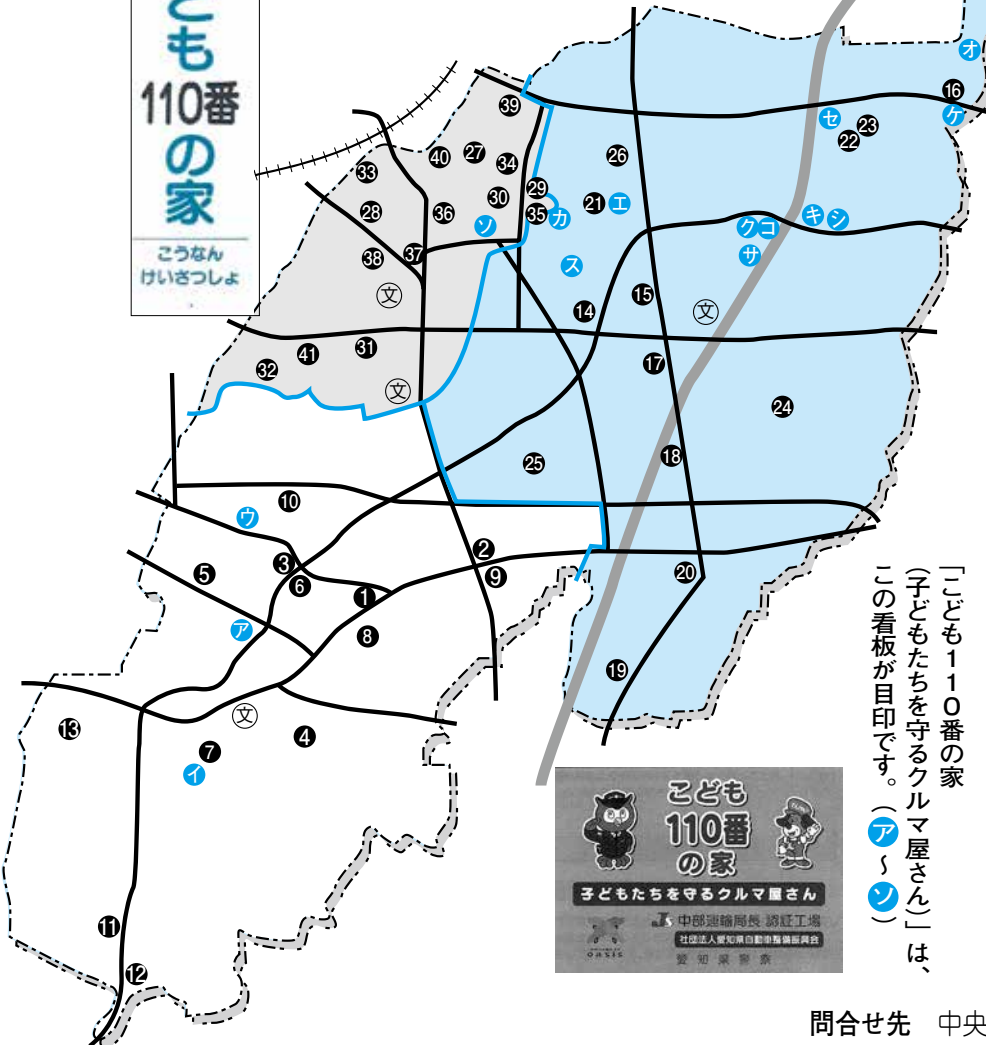

「通学路 こども110番の家」とは？

☆子どもが登下校の時…

- ▼不審な人に声をかけられた ▼車に乗せられそうになった
- ▼知らない人に後をつけられた …など、

身の危険を感じた時に、**駆け込んで助けを求める緊急避難場所**です。町内に41か所設置され、通学路に面した一般家庭や店舗などが、江南警察署から委嘱されています。また、(社)愛知県自動車整備振興会が、町内のクルマ屋さん15か所を「子どもたちを守るクルマ屋さん」として設置しています。

「通学路 こども110番の家」は、この看板が目印です。(①～④1) 詳しい場所などは、各学校へお尋ねください。

「こども110番の家 (子どもたちを守るクルマ屋さん)」は、この看板が目印です。(ア～ソ)

こども110番の家

一覧(敬称略) 令和5年6月10日現在

| 番号 | 小学校 | 地区 | 110番の家(氏名・会社名) |
|----|-----|-----|----------------|
| ① | 大口南 | 大屋敷 | 大美軒酒店 |
| ② | | 秋田 | 古池ふとん店 |
| ③ | | 大屋敷 | 丹羽茂文 |
| ④ | | 秋田 | 鈴木延寿 |
| ⑤ | | 大屋敷 | ヘアースalonオオイケ |
| ⑥ | | 大屋敷 | 大口一期一会荘 |
| ⑦ | | 豊田 | 大口歯科 |
| ⑧ | | 秋田 | 丹羽消防署大口出張所 |
| ⑨ | | 秋田 | 藤本歯科医院 |
| ⑩ | | 大屋敷 | 丹羽金昇 |
| ⑪ | | 豊田 | カイフェント工芸社 |
| ⑫ | | 豊田 | (有)コンポ |
| ⑬ | | 豊田 | 美容室 Time |
| ⑭ | 大口北 | 下小口 | 神谷鮮魚店 |
| ⑮ | | 中小口 | ラシェスタ |
| ⑯ | | 河北 | 熊沢建設(株) |
| ⑰ | | 下小口 | オークマ(株) |
| ⑱ | | 中小口 | カフェタナカ |
| ⑲ | 外坪 | | (株)パロマ大口工場 |
| ⑳ | 外坪 | | 大口精糧(株) |
| ㉑ | 中小口 | | サイクルショップクラチ |
| ㉒ | 河北 | | ラ・モーナ幼稚園 |
| ㉓ | 河北 | | 仙田製作所 |
| ㉔ | 上小口 | | 光栄木材工業(株) |
| ㉕ | 下小口 | | 御桜乃里 |
| ㉖ | 中小口 | | (有)近藤製作所 |
| ㉗ | 大口西 | さつき | 三光商店 |
| ㉘ | | 余野 | 千代美容室 |
| ㉙ | | 余野 | ドンバル洋菓子店 |
| ㉚ | | 余野 | 藤田政治 |
| ㉛ | | 下小口 | 天野信和 |
| ㉜ | | 前小口 | 前田義則 |
| ㉝ | | 余野 | 東久(株) |
| ㉞ | | 余野 | みずの接骨院 |
| ㉟ | | 余野 | (有)まるさ運輸 |
| ㊱ | | 余野 | (有)エヌエスケイ |
| ㊲ | | 余野 | (株)伊大建設 |
| ㊳ | | 余野 | (株)齊木建築事務所 |
| ㊴ | | さつき | 個別指導 あおい学院 |
| ㊵ | | さつき | 明治牛乳 マム柏森 |
| ㊶ | | 下小口 | (有)大成化工 |

こども110番の家 (子どもたちを守るクルマ屋さん)

一覧(敬称略)

| 番号 | 小学校 | 地区 | 110番の家(会社名) |
|----|-----|-----|------------------|
| ア | 大口南 | 大屋敷 | (有)宮地モーターズ |
| イ | 〃 | 豊田 | (有)松岡自動車 |
| ウ | 〃 | 大屋敷 | (有)丹羽オート |
| エ | 大口北 | 中小口 | 水野モーターズ |
| オ | 〃 | 河北 | 羽黒モーターズ |
| カ | 〃 | 中小口 | 葵自動車整備工場 |
| キ | 〃 | 中小口 | 愛知日産自動車(株)犬山店 |
| ク | 〃 | 中小口 | 大口自動車(株) |
| ケ | 〃 | 河北 | 仙田自動車 |
| コ | 〃 | 中小口 | コンコルド |
| サ | 〃 | 中小口 | 西日本三菱自動車販売(株)犬山店 |
| シ | 〃 | 中小口 | 名鉄学園名鉄自動車専門学校 |
| ス | 〃 | 下小口 | (有)野田自動車 |
| セ | 〃 | 上小口 | スズキアリーナ犬山南 |
| ソ | 大口西 | 余野 | 小野自動車整備工場 |