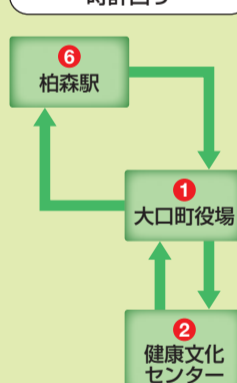

北部ルート

名鉄柏森駅に接続

平日 朝・夕運行便(土・日・祝日及び12/29～1/3は運休)

平日 朝 運行便						
8	萩島集会場		6:30	7:00		7:45 8:48
9	二ツ屋・萩島		6:30	7:00		7:45 8:48
10	二ツ屋		6:31	7:01		7:46 8:49
11	仲沖集会場		6:32	7:02		7:47 8:50
12	河北学供前		6:34	7:04		7:49 8:52
46	河北二丁目		6:34	7:04		7:49 8:52
13	丹羽広域事務組合前		6:36	7:06		7:51 8:54
79	上小口学供南		6:38	7:08		7:53 8:56
15	上小口三丁目		6:39	7:09		7:54 8:57
16	川端		6:39	7:09		7:54 8:57
17	小口城址公園		6:41	7:11		7:56 8:59
18	下小口二丁目		6:42	7:13		7:57 9:00
19	余野四・五丁目		6:43	7:14		7:58 9:01
5	希望の橋		6:44	7:15		7:59 9:02
6	柏森駅(着)		6:46	7:17		8:01 9:04
6	柏森駅(発)	6:51	6:58	7:36	7:53	8:20
5	希望の橋	6:52	6:59	7:37	7:54	8:21
4	西小学校東	6:53	7:00	7:38	7:55	8:22
80	山田外科内科前	6:54	↓	7:39	7:56	8:23
1	大口町役場	6:56	↓	7:41	7:58	8:25
20	オークマ前		7:03	↓	↓	8:28
7	さくら総合病院前		↓	7:50	8:10	8:33
84	トヨタ東門前		↓	7:55	8:17	8:35
8	萩島集会場		7:10			8:38

注1) 注1) 注1)

産業団地 朝			
6	柏森駅	7:30	8:09 8:35
72	産業団地西(着)	7:41	8:20 8:43
72	産業団地西(発)	7:55	
79	上小口学供南	7:56	
27	余野三丁目	8:00	
26	すすいクリニック前	8:00	
19	余野四・五丁目	8:01	
5	希望の橋	8:02	
6	柏森駅	8:05	

注1)
「柏森駅(6:51)発→大口町役場行き」及び「柏森駅(7:36・7:53)発→トヨタ東門前行き」は基幹ルート(平日朝運行便)と同じ路線を運行いたしますので、基幹ルートの他、北部ルート時刻表にも掲載いたしました。

毎日運行便(12/29～1/3は運休)