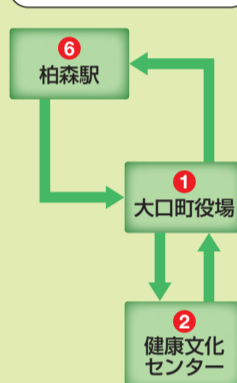

時計回り					
2	健康文化センター		10:40	12:25	15:05 17:45
3	メガドンキ・ユニー前		10:44	12:29	15:09 17:49
1	大口町役場		10:46	12:31	15:11 17:51
21	ヤマザキマザック東		10:47	12:32	15:12 17:52
22	コスモス眼科前		10:48	12:33	15:13 17:53
6	柏森駅(着)		10:51	12:36	15:16 17:56
6	柏森駅(発)		10:54	12:39	15:19 18:00
24	余野神社前		10:56	12:41	15:21 18:02
25	徳林寺前		10:56	12:41	15:21 18:02
26	すすいクリニック前		10:57	12:42	15:22 18:03
27	余野三丁目		10:57	12:42	15:22 18:03
28	垣田集会所前		10:59	12:44	15:24 18:05
29	県営住宅前		10:59	12:44	15:24 18:05
30	今井医院前		11:00	12:45	15:25 18:06
31	バロ一前		11:04	12:49	15:29 18:10
32	丹羽高校南		11:05	12:50	15:30 18:11
14	上小口学供		11:05	12:50	15:30 18:11
15	上小口三丁目		11:07	12:52	15:32 18:13
16	川端		11:07	12:52	15:32 18:13
17	小口城址公園		11:09	12:54	15:34 18:15
18	下小口二丁目		11:10	12:55	15:35 18:16
33	下小口一丁目		11:11	12:56	15:36 18:17
34	下小口学共前		11:13	12:58	15:38 18:19
1	大口町役場		11:14	12:59	15:39 18:20
3	メガドンキ・ユニー前		11:15	13:00	15:40 18:21
2	健康文化センター		11:19	13:04	15:44 18:25

反時計回り