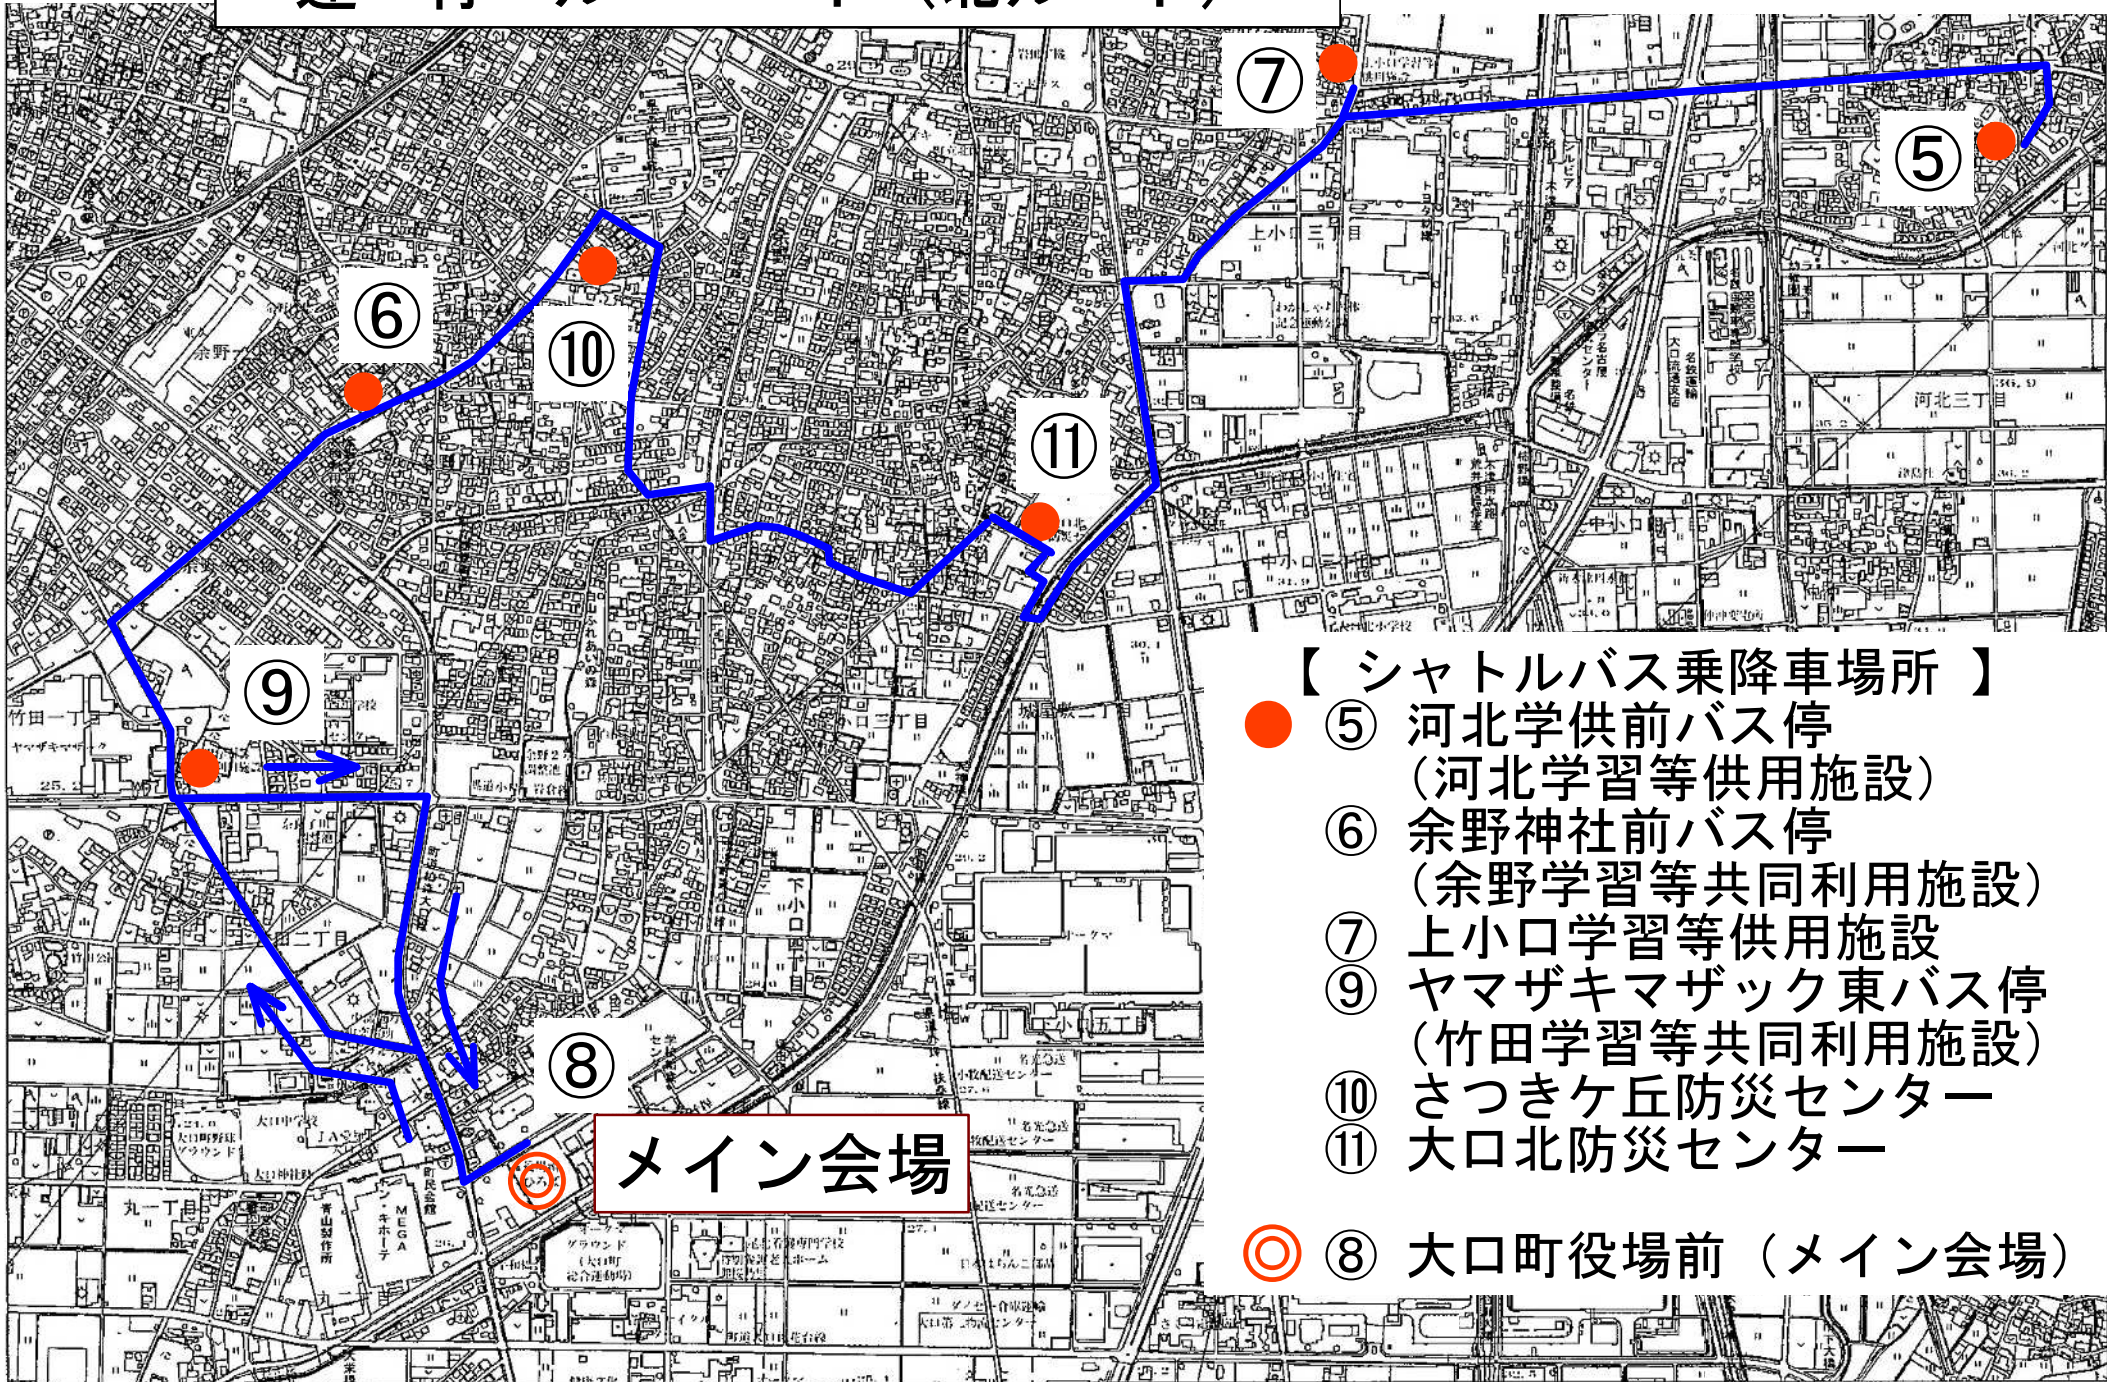

運行ルート（北ルート）

大口町桜まつり「さくらまつり2025」

【 シャトルバス乗降車場所 】

- ⑤ 河北学供前バス停
(河北学習等供用施設)
- ⑥ 余野神社前バス停
(余野学習等共同利用施設)
- ⑦ 上小口学習等供用施設
- ⑨ ヤマザキマザック東バス停
(竹田学習等共同利用施設)
- ⑩ さつきヶ丘防災センター
- ⑪ 大口北防災センター
- ◎ ⑧ 大口町役場前 (メイン会場)

メイン会場