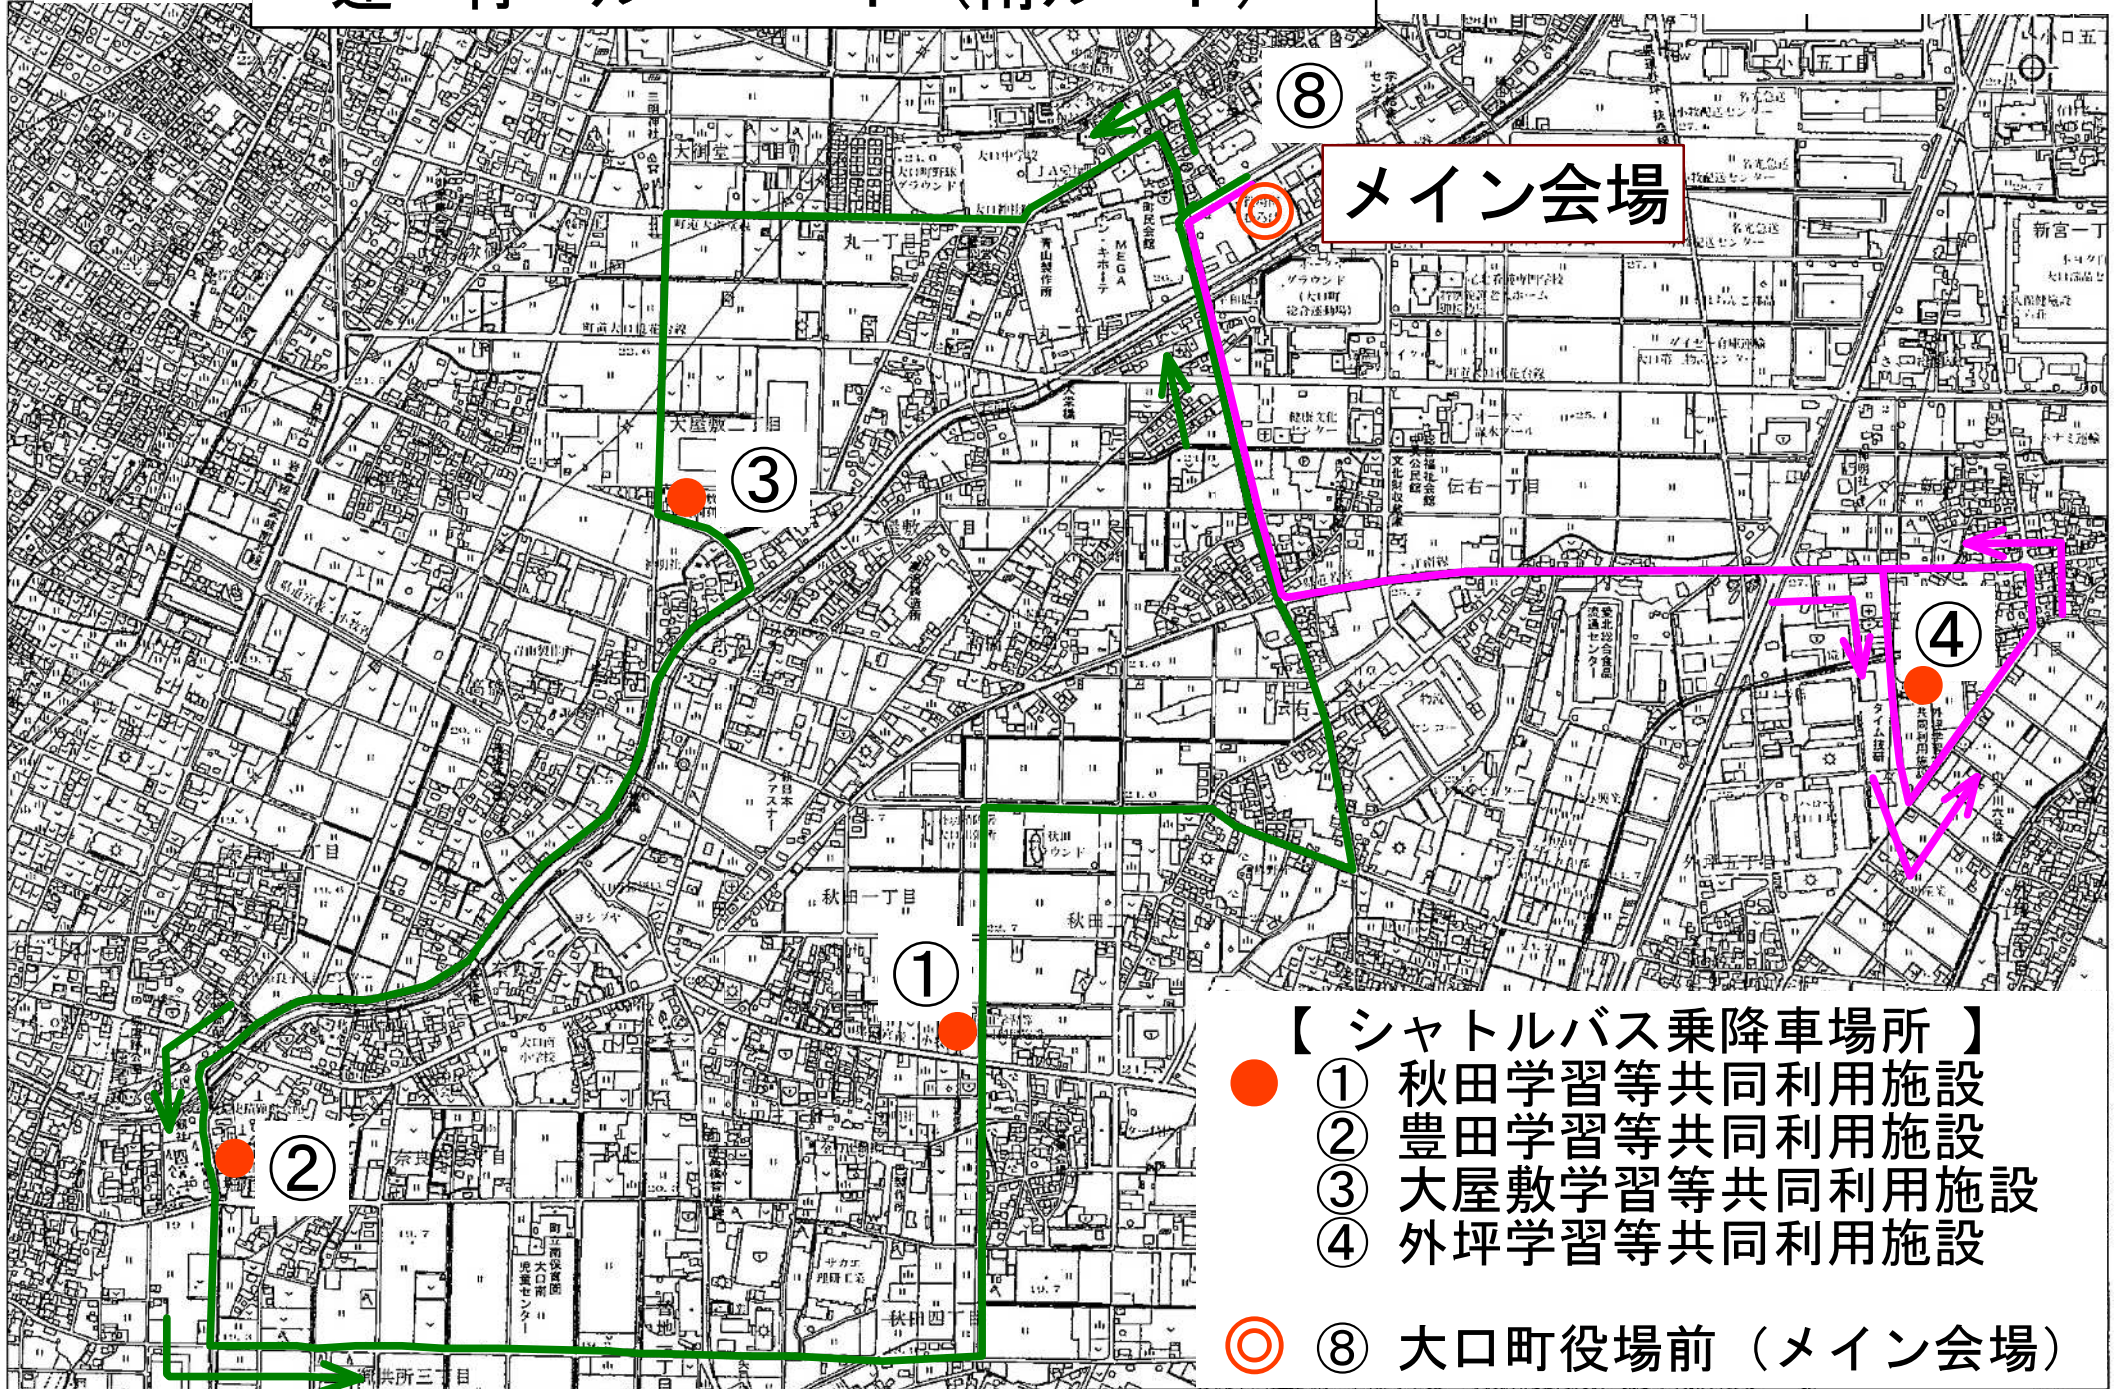

# 運行ルート（南ルート）

メイン会場

- 【 シャトルバス乗降車場所 】
- ① 秋田学習等共同利用施設
  - ② 豊田学習等共同利用施設
  - ③ 大屋敷学習等共同利用施設
  - ④ 外坪学習等共同利用施設
  - ◎ ⑧ 大口町役場前（メイン会場）