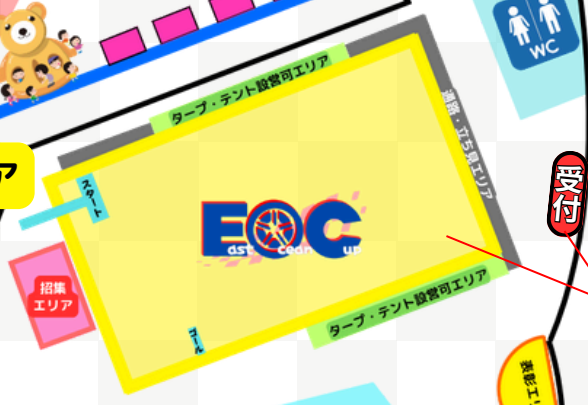

会場MAP

会場は3つのエリアに
わかれていきます♪

全国決戦エリア

キッチンカー飲食ブース

9:00~OPEN

- ★焼きそば専門店 門屋
- ★Dream Chicken
- ★ぴろりんキッチン
- ★ひかりカフェ
- ★QURU QURU CREW
- ★コーヒーショップ

ランバイク体験エリア

キッチンカー・飲食出店ブース

お食事エリア

東海理化さま イベントエリア

受付・救護
全国決戦出場選手
優先トイレ

出店ブース

- ★KESUNO
- ★FU-JIN RACING
- ★タキス/Challenge 50
※EOCエリアへ出店
- ★HANAMARU

EOCエリア

マルシェブース

10:00~OPEN

- ★おおぐちSAKURA農園
- ★Think Scrap
- ★ココトモファーム
- ★CHIENNES
- ★飲料販売
- ★AGURIクラブ
- ★大口町宣伝部
- ★縁日コーナー
- ★ふわふわドーム
- ★ランバイク体験エリア

大口元気戦隊
ダッシュマンも
きゅんきゅん！

大口町カッパ
参加者も
きゅんきゅん！

ダッシュマンヒーローショー

全国決戦エリア表彰ステージで開催！ 10:00~10:20