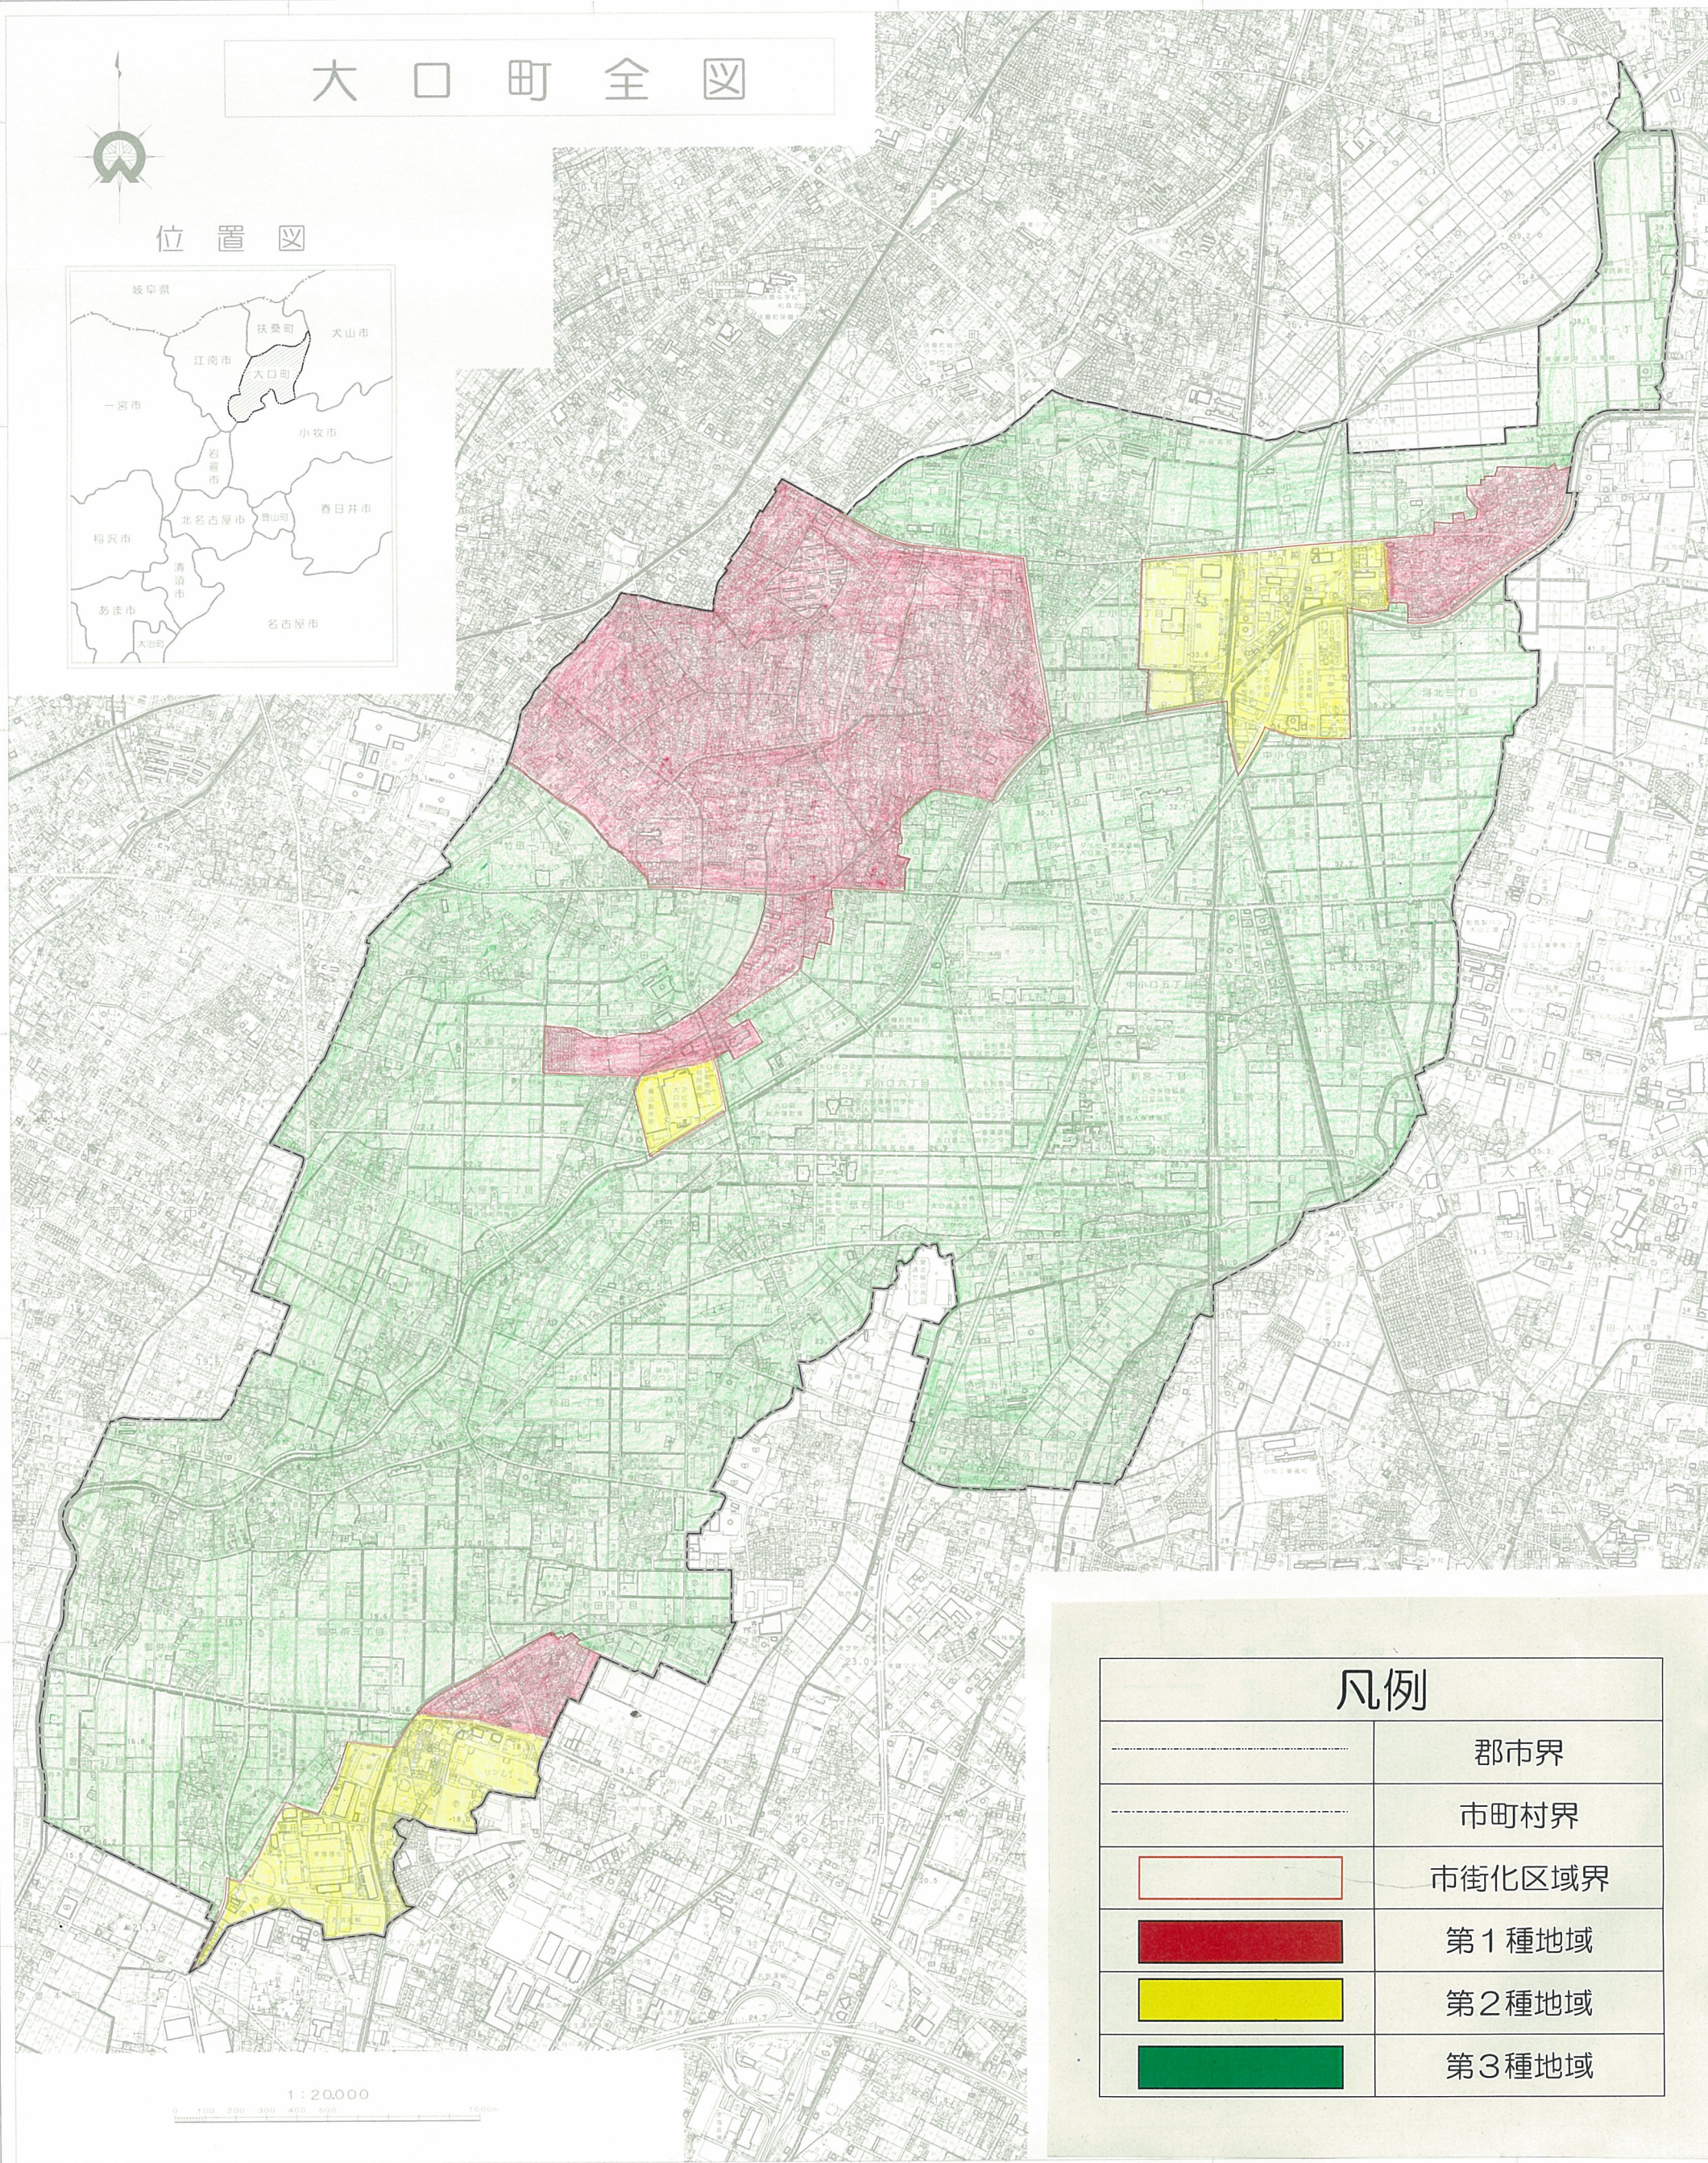

悪臭防止法による悪臭規制地域

1:20,000地形図

大口町全図

位置図

凡例

	郡市界
	市町村界
	市街化区域界
	第1種地域
	第2種地域
	第3種地域

中日本航空株式会社製

1:20,000
0 100 200 300 400 500 1,000m

平成23年 3月作成

平成22年 5月 更新

平成22年 7月 最終確認

「この図面は、大口市の単独で作成し、同市の都市計画基本図を使用し、調整したものである。」

「この図面は、扶桑社の単独で作成し、同社の都市計画基本図を使用し、調整したものである。」

「この図面は、1:25,000地形図基本図データを利用し、調整したものである。」