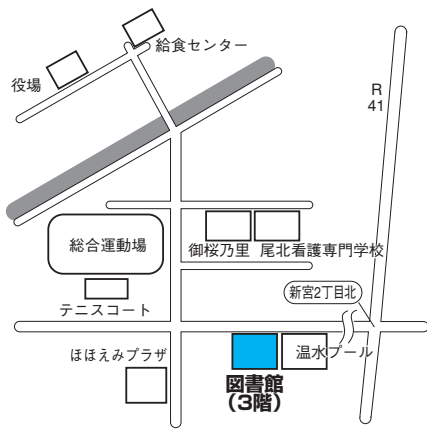

図書館 だより

大口町立図書館 利用マニカナル

今月から新たに大口町に仲間入りをし、初めて図書館だよりを読まれる方もあると思います。ぜひこの機会に自分専用のカードを作って、図書館のさまざまなサービスを利用してみませんか？

図書館の場所は？

「利用者カード」を作るには？

初めて利用する方は、まず受付カウンターで「利用者カード」を作りましょう（中学生以下の方は保護者同伴）。カードを作るには次のものが必要です。

▲利用者カード

町内にお住まいの方

▽現住所の確認ができるもの（運転免許証・保険証など）

▽事業所の住所と本人が確認できるもの（事業所住所の確認は保険証・従業員証など、本人の確認は運転免許証など）

▽在勤者の家族の方にもカードを作成します。在勤者と同一住所であることを確認できるものをお持ちください。

町内に通学している方

▽学校の住所と本人が確認できるもの（学校の住所の確認は学生証など、本人の確認は運転免許証・保険証など）