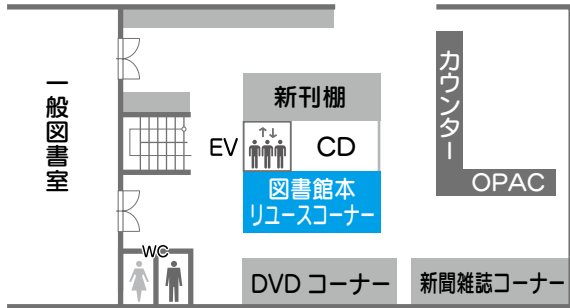

資料検索

図書館 だより

開館時間

午前9時から午後5時

みんな集まれおはなし会

日時 6日(日)

午前10時30分から

場所 図書館 児童室

※新型コロナウイルス感染症
防止対策で行事は中止や当
面延期になる場合があります

問合せ先 ☎95-3999

お知らせ

これまで開催していた「図書館本のリユース」ですが、新型コロナウイルス感染症予防対策を考慮した結果、運用方法を「常設」に変更することにしました。利用者のみなさまには当初ご不便をおかけしますが何

卒ご理解賜りますようお願いいたします。
※冊数制限は1人5冊です。
※貸出カウンターやCD・DVDコーナー付近になりますので、お互い譲り合ってください。
※リユース本は、本や雑誌の除籍に合わせて不定期に出しますので、リクエスト等の受け付けはできません。また、冊数が少ないといった場合もありますのでご了承ください。

図書館本リユースコーナー