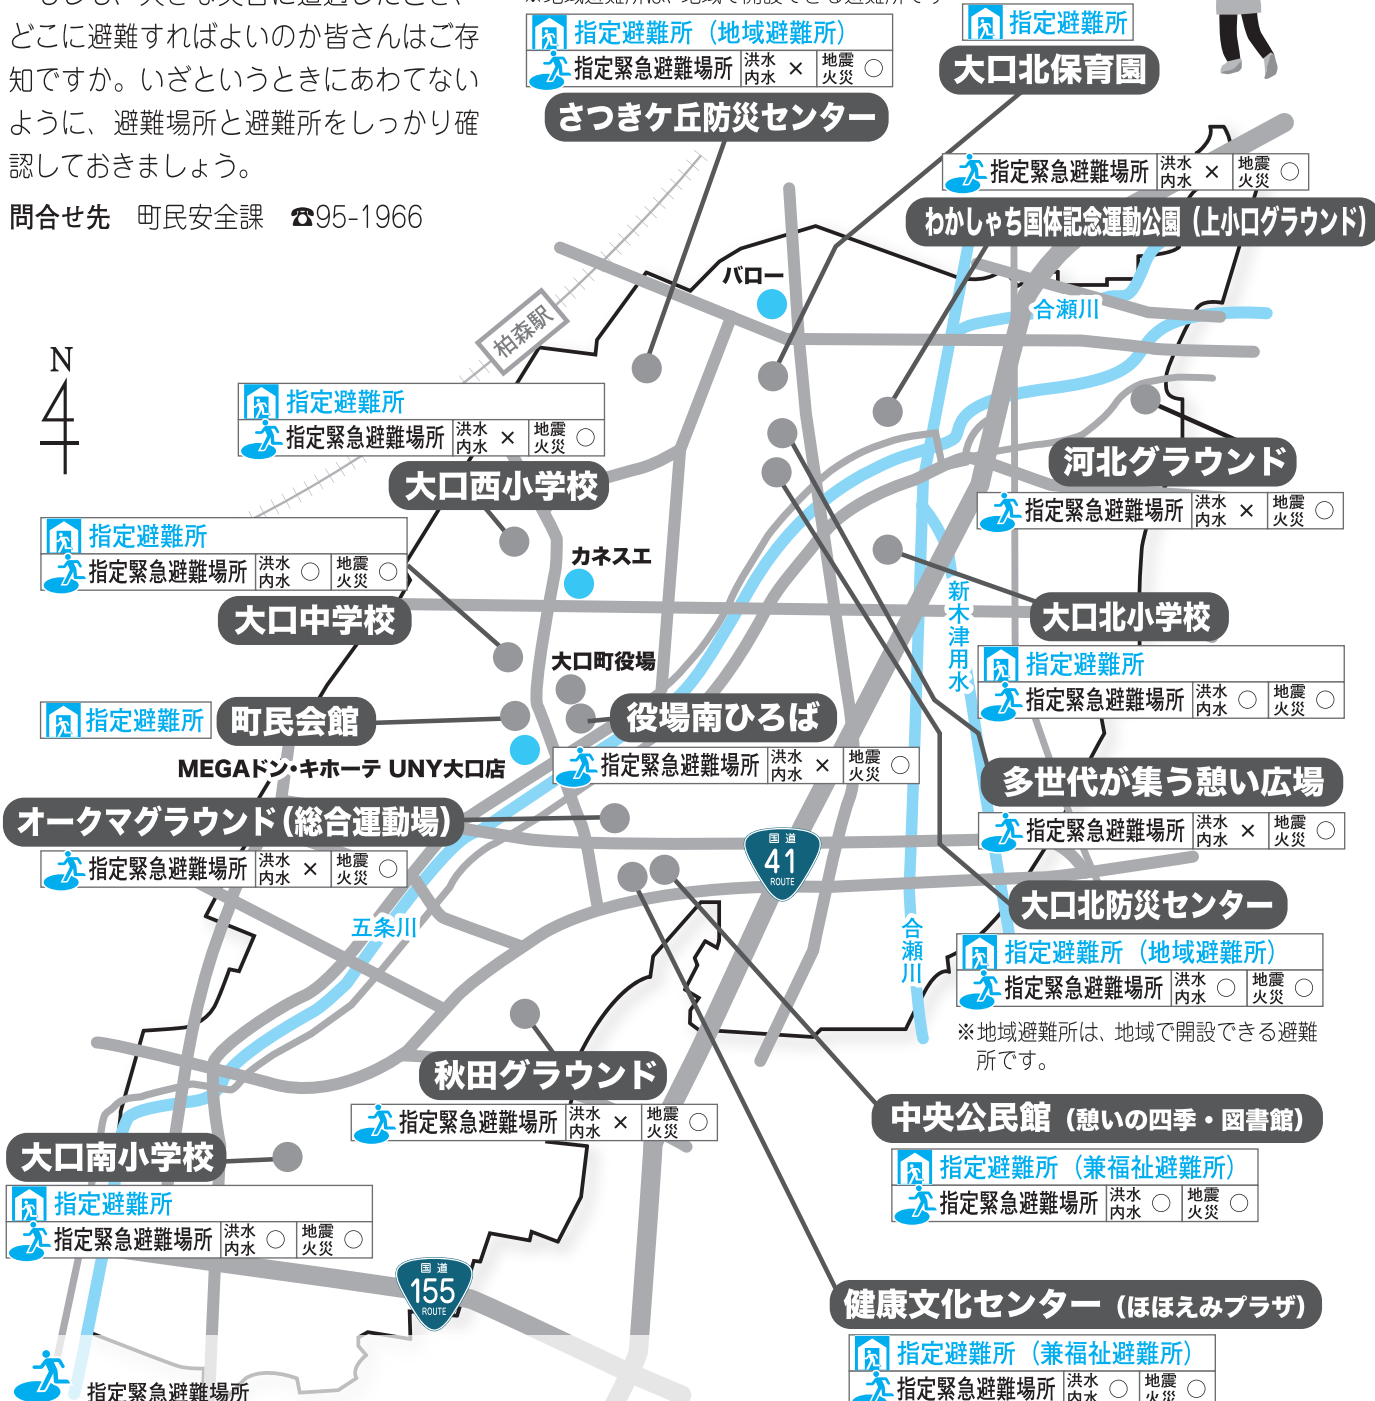

指定緊急避難場所・指定避難所ご存知ですか

もしも、大きな災害に遭遇したとき、どこに避難すればよいのか皆さんはご存知ですか。いざというときにあわてないように、避難場所と避難所をしっかりと確認しておきましょう。

問合せ先 町民安全課 ☎95-1966

※地域避難所は、地域で開設できる避難所です

※地域避難所は、地域で開設できる避難所です。

災害の種類に応じて危険のおよばない施設等がない常時開けた場所で、災害発生のおそれがある場合にその危険から逃れるため住民が一時滞在する場所をいいます。指定緊急避難場所は、災害別で区別されています。

+ 救護所
震度6弱以上の地震が発生した際、必要と判断された場合に救護所を開設します。

指定避難所
災害の危険性があり避難した住民等を災害の危険性がなくなるまで必要な間滞在させ、または災害により家に戻れなくなった住民等が一定期間滞在し、避難者の生活環境を確保するための施設をいいます。

※救護所開設時は避難所利用しない