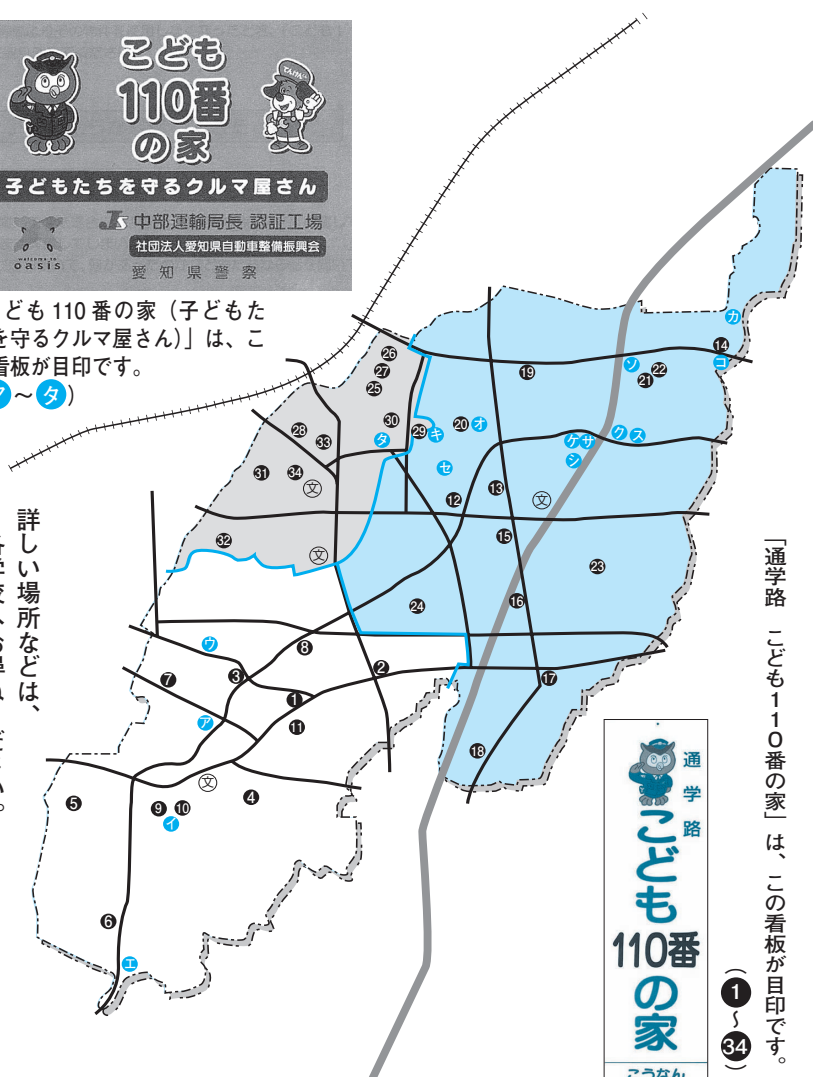

コノ八警部

「危ない!」と思ったらー

通学路 こども 110 番の家へ

『通学路 こども 110 番の家』とは?

☆子どもが登下校の時…

- ▼不審な人に声をかけられた ▼車に乗せられそうになった
- ▼知らない人に後をつけられた …など、

身の危険を感じた時に、**駆け込んで助けを求める緊急避難場所**です。町内に34か所設置され、通学路に面した一般家庭や店舗などが、江南警察署から委嘱されています。また、(社)愛知県自動車整備振興会が、町内のクルマ屋さん16か所を「子どもたちを守るクルマ屋さん」として設置しています。

「子ども 110 番の家 (子どもたちを守るクルマ屋さん)」は、この看板が目印です。
(ア～タ)

詳しい場所などは、各学校へお尋ねください。

「通学路 こども110番の家」は、この看板が目印です。
(1～34)

『子ども110番の家』一覧 (敬称略)

平成28年7月22日現在

番号	小学校	地区	110番の家(氏名・会社名)
1	大口南	大屋敷	大美軒酒店
2		秋田	古池ふとん店
3		大屋敷	丹羽茂文
4		秋田	鈴木延寿
5		豊田	丸つ商店
6		豊田	カイフテント工芸社
7		大屋敷	ヘアーサロンオオイケ
8		大屋敷	渡辺設備工業所
9		豊田	社本綜合建設
10		豊田	大口歯科
11		秋田	丹羽消防署大口出張所
12	大口北	下小口	神谷鮮魚店
13		中小口	ラシエスタ
14		河北	熊沢建設
15		下小口	オークマ
16		中小口	カフェタナカ
17		外坪	くだもの仙石商店
18		外坪	パロマ工業
19		上小口	丸十石油
20		中小口	サイクルショップクラチ
21		河北	ラ・モーナ幼稚園
22		河北	仙田製作所
23		上小口	光栄木材工業
24		下小口	御桜乃里
25	大口西	さつき	三光商店
26		さつき	小松理容
27		さつき	朝日屋商店
28		余野	千代美容室
29		余野	ドンパル洋菓子店
30		余野	藤田クリーニング店
31		余野	喫茶あかり
32		下小口	前田和也
33		余野	青木秀明
34		余野	兼松 晃

『子ども110番の家(子どもたちを守るクルマ屋さん)』一覧(敬称略)

番号	小学校	地区	110番の家(会社名)
ア	大口南	大屋敷	有限会社宮地モーターズ
イ	〃	豊田	有限会社松岡自動車
ウ	〃	大屋敷	有限会社丹羽オート
エ	〃	豊田	有限会社コンボ
オ	大口北	中小口	水野モーターズ
カ	〃	河北	羽黒モーターズ
キ	〃	中小口	葵自動車整備工場
ク	〃	中小口	愛知日産自動車株式会社犬山店
ケ	〃	中小口	大口自動車株式会社
コ	〃	河北	仙田自動車
サ	〃	中小口	コンコルド
シ	〃	中小口	中部三菱自動車販売株式会社犬山店
ス	〃	中小口	学校法人名鉄学園名鉄自動車専門学校
セ	〃	下小口	有限会社野田自動車
ソ	〃	上小口	株式会社スズキ名古屋
タ	大口西	余野	小野自動車整備工場