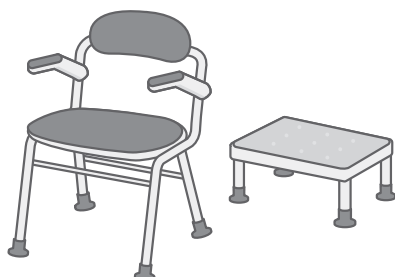

高齢者と障がい者の総合相談窓口

大口町地域包括支援センター便り

福祉用具

福祉用具とは、高齢者や障がい者の生活や介助支援のための用具、機器のことです。福祉用具を使う事によって安全に日常を過ごす事ができます。

福祉用具の種類によっては介護保険によりレンタルや購入の費用が補助されます。

地域包括支援センターでは、急に福祉用具が必要になった場合やどんなものかを試してみたい方に対し、一週間程度の貸し出しをしています。

貸し出し福祉用具の種類

▽入浴補助用具

▲折りたたみシャワーベンチ

▲浴槽台

▽ポータブルトイレ

▽歩行器

固定式歩行器

シルバーカー