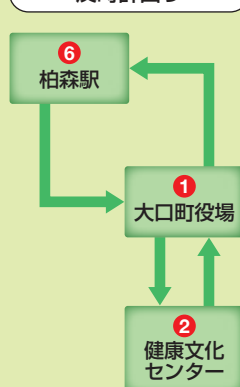

6	柏森駅(発)	9:08	9:59	12:04	14:39	16:49
22	コスモス眼科前	9:09	10:00	12:05	14:40	16:50
21	ヤマザキマザック東	9:10	10:01	12:06	14:41	16:51
1	大口町役場	9:13	10:04	12:09	14:44	16:54
3	メガドンキ・ユニー前	9:14	10:05	12:10	14:45	16:55
2	健康文化センター	9:18	10:09	12:14	14:49	16:59

時計回り						
2	健康文化センター		10:40	12:25	15:05	17:45
3	メガドンキ・ユニー前		10:43	12:28	15:08	17:48
1	大口町役場		10:45	12:30	15:10	17:50
21	ヤマザキマザック東		10:46	12:31	15:11	17:51
22	コスモス眼科前		10:47	12:32	15:12	17:52
6	柏森駅(着)		10:50	12:35	15:15	17:55

6	柏森駅(発)		10:53	12:38	15:18	18:00
24	余野五差路		10:56	12:41	15:21	18:03
25	徳林寺前		10:56	12:41	15:21	18:03
26	すすいクリニック前		10:57	12:42	15:22	18:04
27	余野三丁目		10:57	12:42	15:22	18:04
28	垣田集会所前		10:59	12:44	15:24	18:06
29	県営住宅前		10:59	12:44	15:24	18:06
30	今井医院前		11:00	12:45	15:25	18:07
31	バロ一前		11:04	12:49	15:29	18:11
32	丹羽高校南		11:05	12:50	15:30	18:12
14	上小口学供		11:05	12:50	15:30	18:12
15	上小口三丁目		11:07	12:52	15:32	18:14
16	川端		11:07	12:52	15:32	18:14
17	小口城址公園		11:09	12:54	15:34	18:16
18	下小口二丁目		11:10	12:55	15:35	18:17
33	下小口一丁目		11:11	12:56	15:36	18:18
34	下小口学共前		11:13	12:58	15:38	18:20
1	大口町役場		11:14	12:59	15:39	18:21
3	メガドンキ・ユニー前		11:15	13:00	15:40	18:22
2	健康文化センター		11:19	13:04	15:44	18:26

反時計回り