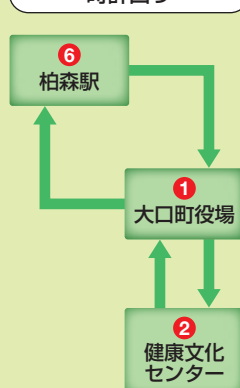

北部ルート

名鉄柏森駅に接続

平日 朝・夕運行便(土・日・祝日及び12/29~1/3は運休)

平日 朝 運行便							
8	萩島集会場			6:30	7:00	7:45	8:48
9	二ツ屋・萩島			6:30	7:00	7:45	8:48
10	二ツ屋			6:31	7:01	7:46	8:49
11	仲沖集会場			6:32	7:02	7:47	8:50
12	河北学供前			6:34	7:04	7:49	8:52
46	河北二丁目			6:34	7:04	7:49	8:52
13	丹羽広域事務組合前			6:36	7:06	7:51	8:54
79	上小口学供南			6:39	7:09	7:54	8:57
15	上小口三丁目			6:40	7:10	7:55	8:58
16	川端			6:40	7:10	7:55	8:58
17	小口城址公園			6:42	7:12	7:57	9:00
18	下小口二丁目			6:44	7:14	7:59	9:02
19	余野四・五丁目			6:45	7:15	8:00	9:03
5	希望の橋			6:46	7:16	8:01	9:04
6	柏森駅(着)			6:48	7:18	8:03	9:06

6	柏森駅(発)	6:38	6:51	6:58	7:36	8:06	8:25
5	希望の橋	6:39	6:52	6:59	7:37	8:07	8:26
4	西小学校東	6:40	6:53	7:00	7:38	8:08	8:27
80	山田外科内科前	6:41	6:54	↓	7:39	8:09	8:28
1	大口町役場	6:43	6:56	↓	7:41	8:11	8:30
20	オークマ前			7:03	↓	↓	8:33
7	さくら総合病院前			↓	7:50	8:25	8:38
84	トヨタ東門前			↓	7:55	8:30	8:40
8	萩島集会場			7:10			8:43

注1) 注1) 注1) 注1)

産業団地 朝				
6	柏森駅	7:30	8:09	8:35
72	産業団地西(着)	7:41	8:20	8:43
72	産業団地西(発)	7:55		8:23
27	余野三丁目	8:00		8:28
26	すすいクリニック前	8:00		8:28
19	余野四・五丁目	8:01		8:29
5	希望の橋	8:02		8:30
6	柏森駅	8:05		8:33

注1)
「柏森駅(6:38・6:51)発→大口町役場行き」及び「柏森駅(7:36・8:06)発→トヨタ東門前行き」は北部ルート(平日朝運行便)と同じ路線を運行いたしますので、基幹ルートの他、北部ルート時刻表にも掲載いたしました。

毎日運行便(12/29~1/3は運休)

反時計回り						
2	健康文化センター		9:30	11:35	14:10	16:20
3	メガドンキ・ユニー前		9:33	11:38	14:13	16:23
1	大口町役場		9:35	11:40	14:15	16:25
34	下小口学共前		9:36	11:41	14:16	16:26
33	下小口一丁目		9:37	11:42	14:17	16:27
18	下小口二丁目		9:38	11:43	14:18	16:28
17	小口城址公園		9:39	11:44	14:19	16:29
16	川端		9:40	11:45	14:20	16:30
15	上小口三丁目		9:40	11:45	14:20	16:30
14	上小口学供		9:42	11:47	14:22	16:32
32	丹羽高校南		9:42	11:47	14:22	16:32
31	バロ一前	8:55	9:46	11:51	14:26	16:36
30	今井医院前	8:57	9:48	11:53	14:28	16:38
29	県営住宅前	8:58	9:49	11:54	14:29	16:39
28	垣田集会所前	8:58	9:49	11:54	14:29	16:39
27	余野三丁目	8:59	9:50	11:55	14:30	16:40
26	すすいクリニック前	8:59	9:50	11:55	14:30	16:40
25	徳林寺前	9:00	9:51	11:56	14:31	16:41
24	余野五差路	9:01	9:52	11:57	14:32	16:42
6	柏森駅(着)	9:05	9:56	12:01	14:36	16:46