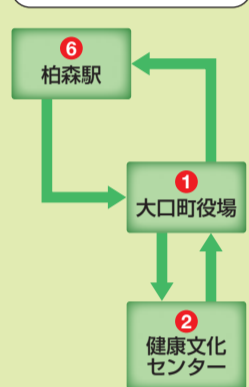

時計回り						
2	健康文化センター		10:40	12:25	15:05	17:45
3	メガドンキユニー前		10:44	12:29	15:09	17:49
1	大口町役場		10:46	12:31	15:11	17:51
21	ヤマザキマザック東		10:47	12:32	15:12	17:52
22	コスモス眼科前		10:48	12:33	15:13	17:53
6	柏森駅(着)		10:51	12:36	15:16	17:56
6	柏森駅(発)		10:54	12:39	15:19	18:00
24	余野神社前		10:56	12:41	15:21	18:02
25	徳林寺前		10:56	12:41	15:21	18:02
26	すずいクリニック前		10:57	12:42	15:22	18:03
27	余野三丁目		10:57	12:42	15:22	18:03
28	垣田集会所前		10:59	12:44	15:24	18:05
29	県営住宅前		10:59	12:44	15:24	18:05
30	今井医院前		11:00	12:45	15:25	18:06
31	バロ一前		11:04	12:49	15:29	18:10
32	丹羽高校南		11:05	12:50	15:30	18:11
14	上小口学供		11:05	12:50	15:30	18:11
15	上小口三丁目		11:07	12:52	15:32	18:13
16	川端		11:07	12:52	15:32	18:13
17	小口城址公園		11:09	12:54	15:34	18:15
18	下小口二丁目		11:10	12:55	15:35	18:16
33	下小口一丁目		11:11	12:56	15:36	18:17
34	下小口学共前		11:13	12:58	15:38	18:19
1	大口町役場		11:14	12:59	15:39	18:20
3	メガドンキユニー前		11:15	13:00	15:40	18:21
2	健康文化センター		11:19	13:04	15:44	18:25

反時計回り