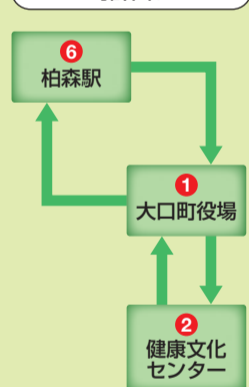

北部ルート

名鉄柏森駅に接続

平日 朝・夕運行便(土・日・祝日及び12/29~1/3は運休)

平日 朝 運行便							
8	萩島集会場			6:30	7:00	7:45	8:48
9	二ツ屋・萩島			6:30	7:00	7:45	8:48
10	二ツ屋			6:31	7:01	7:46	8:49
11	仲沖集会場			6:32	7:02	7:47	8:50
12	河北学供前			6:34	7:04	7:49	8:52
46	河北二丁目			6:34	7:04	7:49	8:52
13	丹羽広域事務組合前			6:36	7:06	7:51	8:54
79	上小口学供南			6:38	7:08	7:53	8:56
15	上小口三丁目			6:39	7:09	7:54	8:57
16	川端			6:39	7:09	7:54	8:57
17	小口城址公園			6:41	7:11	7:56	8:59
18	下小口二丁目			6:42	7:13	7:57	9:00
19	余野四・五丁目			6:43	7:14	7:58	9:01
5	希望の橋			6:44	7:15	7:59	9:02
6	柏森駅(着)			6:46	7:17	8:01	9:04
6	柏森駅(発)	6:38	6:51	6:58	7:36	7:53	8:25
5	希望の橋	6:39	6:52	6:59	7:37	7:54	8:26
4	西小学校東	6:40	6:53	7:00	7:38	7:55	8:27
80	山田外科内科前	6:41	6:54	↓	7:39	7:56	8:28
1	大口町役場	6:43	6:56	↓	7:41	7:58	8:30
20	オークマ前			7:03	↓	↓	8:33
7	さくら総合病院前			↓	7:50	8:10	8:38
84	トヨタ東門前			↓	7:55	8:17	8:40
8	萩島集会場			7:10			8:43

注1) 注1) 注1) 注1)

産業団地 朝				
6	柏森駅	7:30	8:09	8:35
72	産業団地西(着)	7:41	8:20	8:43
72	産業団地西(発)	7:55		8:23
79	上小口学供南	7:56		8:24
27	余野三丁目	8:00		8:27
26	すずいクリニック前	8:00		8:27
19	余野四・五丁目	8:01		8:28
5	希望の橋	8:02		8:29
6	柏森駅	8:05		8:32

注1)
「柏森駅(6:38・6:51)発→大口町役場行き」及び「柏森駅(7:36・7:53)発→トヨタ東門前行き」は基幹ルート(平日朝運行便)と同じ路線を運行いたしますので、基幹ルートの他、北部ルート時刻表にも掲載いたしました。

毎日運行便(12/29~1/3は運休)