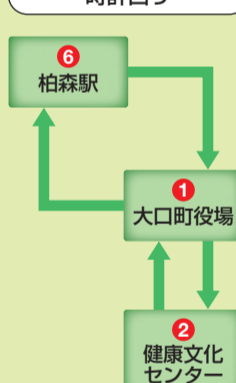

北部ルート

名鉄柏森駅に接続

平日 朝・夕運行便(土・日・祝日及び12/29~1/3は運休)

平日 朝 運行便							
8	萩島集会場	6:30	7:00			7:30	8:48
9	二ツ屋・萩島	6:30	7:00			7:30	8:48
10	二ツ屋	6:31	7:01			7:31	8:49
11	仲沖集会場	6:32	7:02			7:33	8:50
12	河北学供前	6:34	7:04			7:35	8:52
46	河北二丁目	6:34	7:04			7:35	8:52
13	丹羽広域事務組合前	6:36	7:06			7:37	8:54
79	上小口学供南	6:38	7:08			7:40	8:56
15	上小口三丁目	6:39	7:09			7:42	8:57
16	川端	6:39	7:09			7:42	8:57
17	小口城址公園	6:41	7:11			7:44	8:59
18	下小口二丁目	6:42	7:13			7:45	9:00
19	余野四・五丁目	6:43	7:14			7:46	9:01
5	希望の橋	6:44	7:15			7:47	9:02
6	柏森駅(着)	6:46	7:17			7:51	9:04
6	柏森駅(発)	6:51		7:36	7:53	8:20	
5	希望の橋	6:52		7:37	7:54	8:21	
4	西小学校東	6:53		7:38	7:55	8:22	
80	山田外科内科前	6:54		7:39	7:56	8:23	
1	大口町役場	6:56		7:41	7:58	8:25	
20	オークマ前			↓	↓	8:28	
7	さくら総合病院前			7:50	8:10	8:33	
84	トヨタ東門前			7:55	8:17	8:35	
8	萩島集会場					8:38	

注1) 注1) 注1)

産業団地 朝			
6	柏森駅	7:30	8:09 8:35
72	産業団地西(着)	7:41	8:20 8:43
72	産業団地西(発)	7:55	
79	上小口学供南	7:56	
27	余野三丁目	8:00	
26	すすいクリニック前	8:00	
19	余野四・五丁目	8:01	
5	希望の橋	8:02	
6	柏森駅	8:05	

注1)
「柏森駅(6:51)発→大口町役場行き」及び「柏森駅(7:36・7:53)発→トヨタ東門前行き」は基幹ルート(平日朝運行便)と同じ路線を運行いたしますので、基幹ルートその他、北部ルート時刻表にも掲載いたしました。

毎日運行便(12/29~1/3は運休)