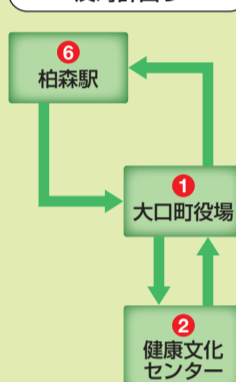

時計回り						
2	健康文化センター		10:40	12:25	15:05	17:45
3	メガドンキ・ユニー前		10:44	12:29	15:09	17:49
1	大口町役場		10:46	12:31	15:11	17:51
21	ヤマザキマザック東		10:47	12:32	15:12	17:52
22	コスモス眼科前		10:48	12:33	15:13	17:53
6	柏森駅(着)		10:51	12:36	15:16	17:56
6	柏森駅(発)		10:54	12:39	15:19	18:00
24	余野神社前		10:56	12:41	15:21	18:02
25	徳林寺前		10:56	12:41	15:21	18:02
26	すすいクリニック前		10:57	12:42	15:22	18:03
27	余野三丁目		10:57	12:42	15:22	18:03
28	垣田集会所前		10:59	12:44	15:24	18:05
29	県営住宅前		10:59	12:44	15:24	18:05
30	今井医院前		11:00	12:45	15:25	18:06
31	バロ一前		11:04	12:49	15:29	18:10
32	丹羽高校南		11:05	12:50	15:30	18:11
14	上小口学供		11:05	12:50	15:30	18:11
15	上小口三丁目		11:07	12:52	15:32	18:13
16	川端		11:07	12:52	15:32	18:13
17	小口城址公園		11:09	12:54	15:34	18:15
18	下小口二丁目		11:10	12:55	15:35	18:16
33	下小口一丁目		11:11	12:56	15:36	18:17
34	下小口学共前		11:13	12:58	15:38	18:19
1	大口町役場		11:14	12:59	15:39	18:20
3	メガドンキ・ユニー前		11:15	13:00	15:40	18:21
2	健康文化センター		11:19	13:04	15:44	18:25

反時計回り