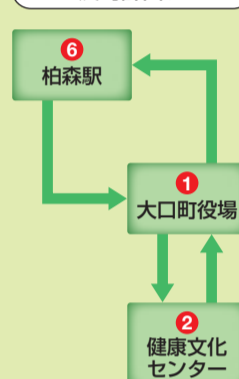

6	柏森駅(発)	9:08	9:59	12:04	14:39	16:49
22	コスモス眼科前	9:09	10:00	12:05	14:40	16:50
21	ヤマザキマザック東	9:10	10:01	12:06	14:41	16:51
1	大口町役場	9:13	10:04	12:09	14:44	16:54
3	メガドンキユニー前	9:14	10:05	12:10	14:45	16:55
2	健康文化センター	9:18	10:09	12:14	14:49	16:59

時計回り						
2	健康文化センター		10:40	12:25	15:05	17:45
3	メガドンキユニー前		10:43	12:28	15:08	17:48
1	大口町役場		10:45	12:30	15:10	17:50
21	ヤマザキマザック東		10:46	12:31	15:11	17:51
22	コスモス眼科前		10:47	12:32	15:12	17:52
6	柏森駅(着)		10:50	12:35	15:15	17:55

6	柏森駅(発)		10:53	12:38	15:18	18:00
24	余野五差路		10:56	12:41	15:21	18:03
25	徳林寺前		10:56	12:41	15:21	18:03
26	すずいクリニック前		10:57	12:42	15:22	18:04
27	余野三丁目		10:57	12:42	15:22	18:04
28	垣田集会所前		10:59	12:44	15:24	18:06
29	県営住宅前		10:59	12:44	15:24	18:06
30	今井医院前		11:00	12:45	15:25	18:07
31	バロ一前		11:04	12:49	15:29	18:11
32	丹羽高校南		11:05	12:50	15:30	18:12
14	上小口学供		11:05	12:50	15:30	18:12
15	上小口三丁目		11:07	12:52	15:32	18:14
16	川端		11:07	12:52	15:32	18:14
17	小口城址公園		11:09	12:54	15:34	18:16
18	下小口二丁目		11:10	12:55	15:35	18:17
33	下小口一丁目		11:11	12:56	15:36	18:18
34	下小口学共前		11:13	12:58	15:38	18:20
1	大口町役場		11:14	12:59	15:39	18:21
3	メガドンキユニー前		11:15	13:00	15:40	18:22
2	健康文化センター		11:19	13:04	15:44	18:26

反時計回り