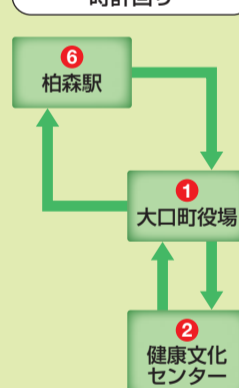

北部ルート

名鉄柏森駅に接続

平日 朝・夕運行便(土・日・祝日及び12/29~1/3は運休)

平日 朝 運行便								
8	萩島集会場			6:30	7:00		7:45	8:48
9	二ツ屋・萩島			6:30	7:00		7:45	8:48
10	二ツ屋			6:31	7:01		7:46	8:49
11	仲沖集会場			6:32	7:02		7:47	8:50
12	河北学供前			6:34	7:04		7:49	8:52
46	河北二丁目			6:34	7:04		7:49	8:52
13	丹羽広域事務組合前			6:36	7:06		7:51	8:54
79	上小口学供南			6:39	7:09		7:54	8:57
15	上小口三丁目			6:40	7:10		7:55	8:58
16	川端			6:40	7:10		7:55	8:58
17	小口城址公園			6:42	7:12		7:57	9:00
18	下小口二丁目			6:44	7:14		7:59	9:02
19	余野四・五丁目			6:45	7:15		8:00	9:03
5	希望の橋			6:46	7:16		8:01	9:04
6	柏森駅(着)			6:48	7:18		8:03	9:06

6	柏森駅(発)	6:38	6:51	6:58	7:36	8:06	8:23	
5	希望の橋	6:39	6:52	6:59	7:37	8:07	8:24	
4	西小学校東	6:40	6:53	7:00	7:38	8:08	8:25	
80	山田外科内科前	6:41	6:54	↓	7:39	8:09	8:26	
1	大口町役場	6:43	6:56	↓	7:41	8:11	8:28	
20	オークマ前			7:03	↓	↓	8:31	
7	さくら総合病院前			↓	7:50	8:25	8:36	
8	萩島集会場			7:10			8:40	

注1) 注1) 注1) 注1)

産業団地 朝				
6	柏森駅	7:30	8:09	8:35
72	産業団地西(着)	7:41	8:20	8:43
72	産業団地西(発)	7:55		8:23
27	余野三丁目	8:00		8:28
26	すずいクリニック前	8:00		8:28
19	余野四・五丁目	8:01		8:29
5	希望の橋	8:02		8:30
6	柏森駅	8:05		8:33

注1)
「柏森駅(6:38・6:51)発→大口町役場行き」及び「柏森駅(7:36・8:06)発→さくら総合病院前行き」は北部ルート(平日朝運行便)と同じ路線を運行いたしますので、基幹ルートの他、北部ルート時刻表にも掲載いたしました。

毎日運行便(12/29~1/3は運休)

反時計回り						
2	健康文化センター		9:30	11:35	14:10	16:20
3	メガドンキユニー前		9:33	11:38	14:13	16:23
1	大口町役場		9:35	11:40	14:15	16:25
34	下小口学共前		9:36	11:41	14:16	16:26
33	下小口一丁目		9:37	11:42	14:17	16:27
18	下小口二丁目		9:38	11:43	14:18	16:28
17	小口城址公園		9:39	11:44	14:19	16:29
16	川端		9:40	11:45	14:20	16:30
15	上小口三丁目		9:40	11:45	14:20	16:30
14	上小口学供		9:42	11:47	14:22	16:32
32	丹羽高校南		9:42	11:47	14:22	16:32
31	バロ一前	8:55	9:46	11:51	14:26	16:36
30	今井医院前	8:57	9:48	11:53	14:28	16:38
29	県営住宅前	8:58	9:49	11:54	14:29	16:39
28	垣田集会所前	8:58	9:49	11:54	14:29	16:39
27	余野三丁目	8:59	9:50	11:55	14:30	16:40
26	すずいクリニック前	8:59	9:50	11:55	14:30	16:40
25	徳林寺前	9:00	9:51	11:56	14:31	16:41
24	余野五差路	9:01	9:52	11:57	14:32	16:42
6	柏森駅(着)	9:05	9:56	12:01	14:36	16:46